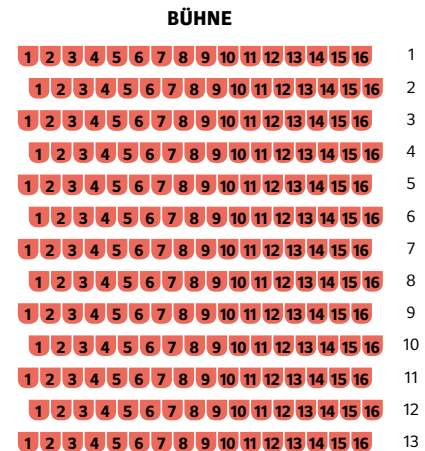

SITZPLAN KAMMERSPIELE IN DER MESSE