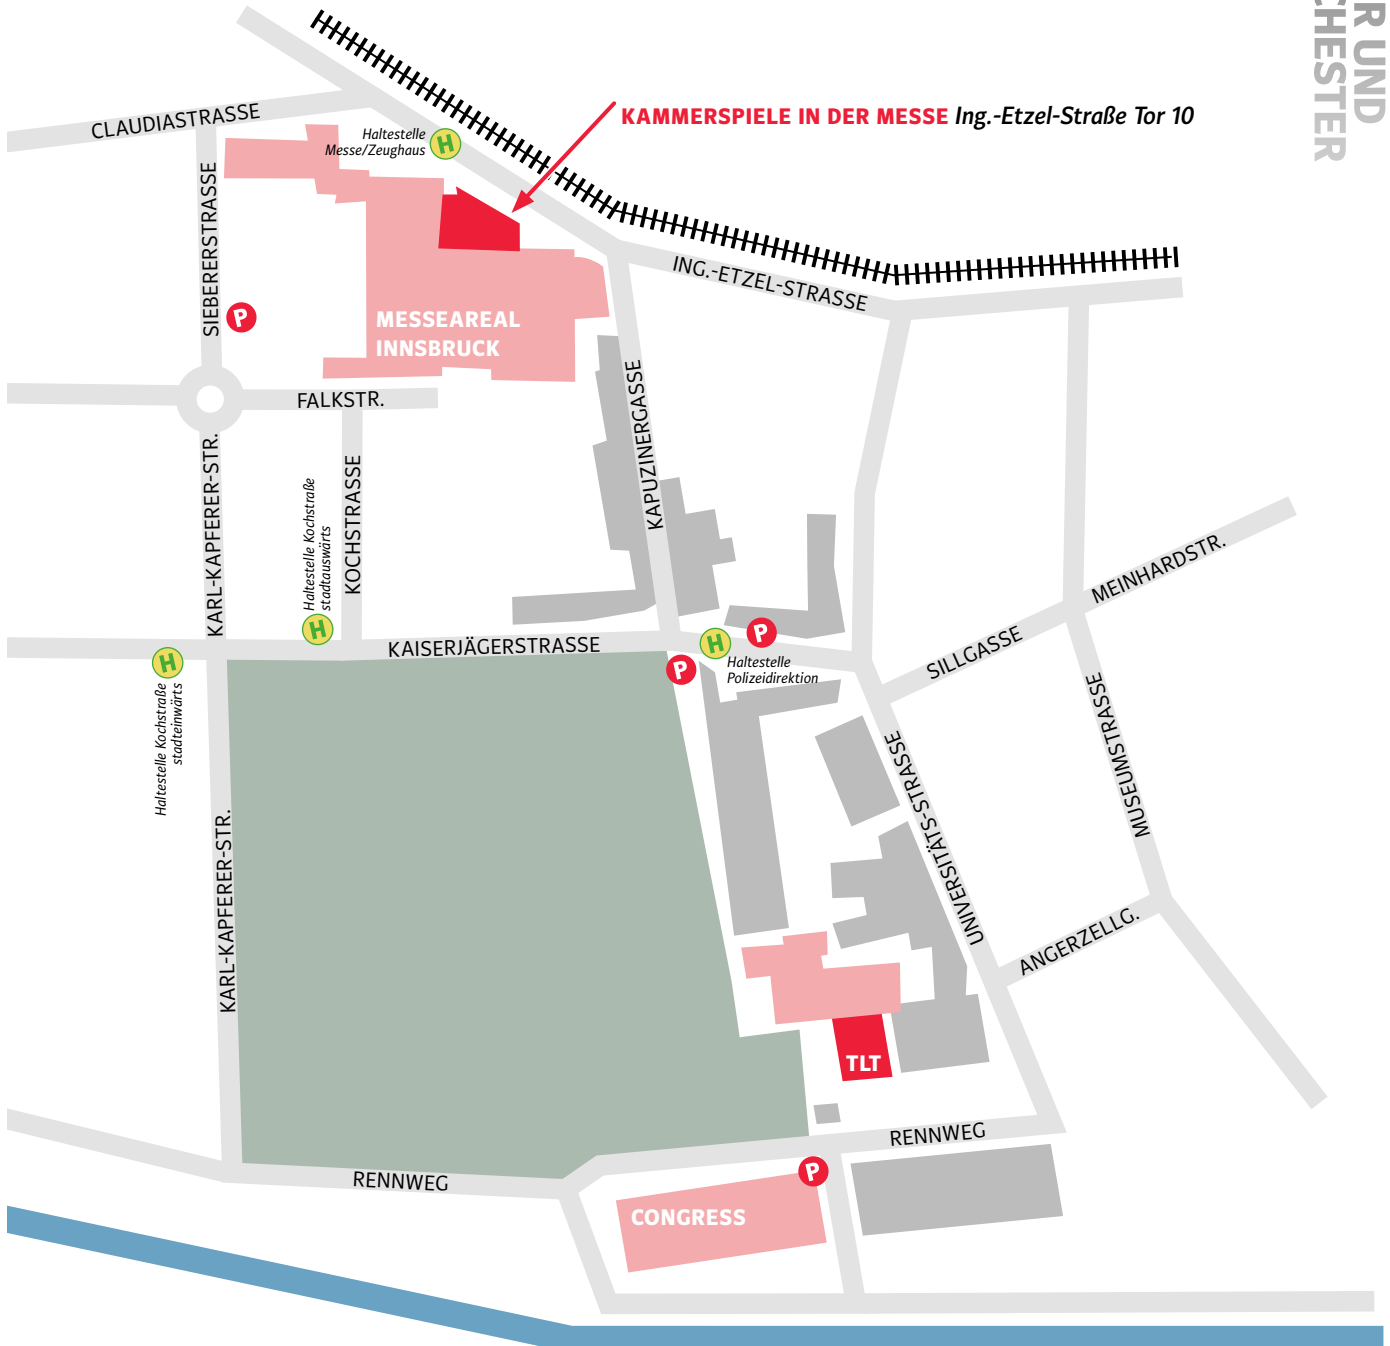

# KAMMERSPIELE IN DER MESSE

TIROLER  
LANDESTHEATER UND  
SYMPHONIEORCHESTER  
INNSBRUCK

**TIEFGARAGEN IN MESSENÄHE** Öffentliche Tiefgaragen im Nahbereich der Messe Innsbruck sind von den KAMMERSPIELEN IN DER MESSE leicht erreichbar. Die Sowi-Citygarage mit 700 Stellplätzen und die Parkgarage Kaiserjägerstraße mit 244 Stellplätzen verfügen über ein großes Platzangebot. Am Messengelände gibt es eine Tiefgarage mit 146 Stellplätzen.

**MIT STRASSENBAHN ODER BUS** Auch mit öffentlichen Verkehrsmitteln lassen sich die KAMMERSPIELE IN DER MESSE bequem erreichen. Die Straßenbahn Linie 1 hält direkt vor den Eingängen in der Ing.-Etzel-Strasse, Haltestelle Messe/Zeughaus. In der Kaiserjägerstraße, in unmittelbarer Nähe der Messe Innsbruck, befinden sich weiters Haltestellen der Buslinien 4, A und R.

**ADRESSE** Messesaal der Messe Innsbruck | Ing.-Etzel-Strasse Tor 10 | A-6020 Innsbruck