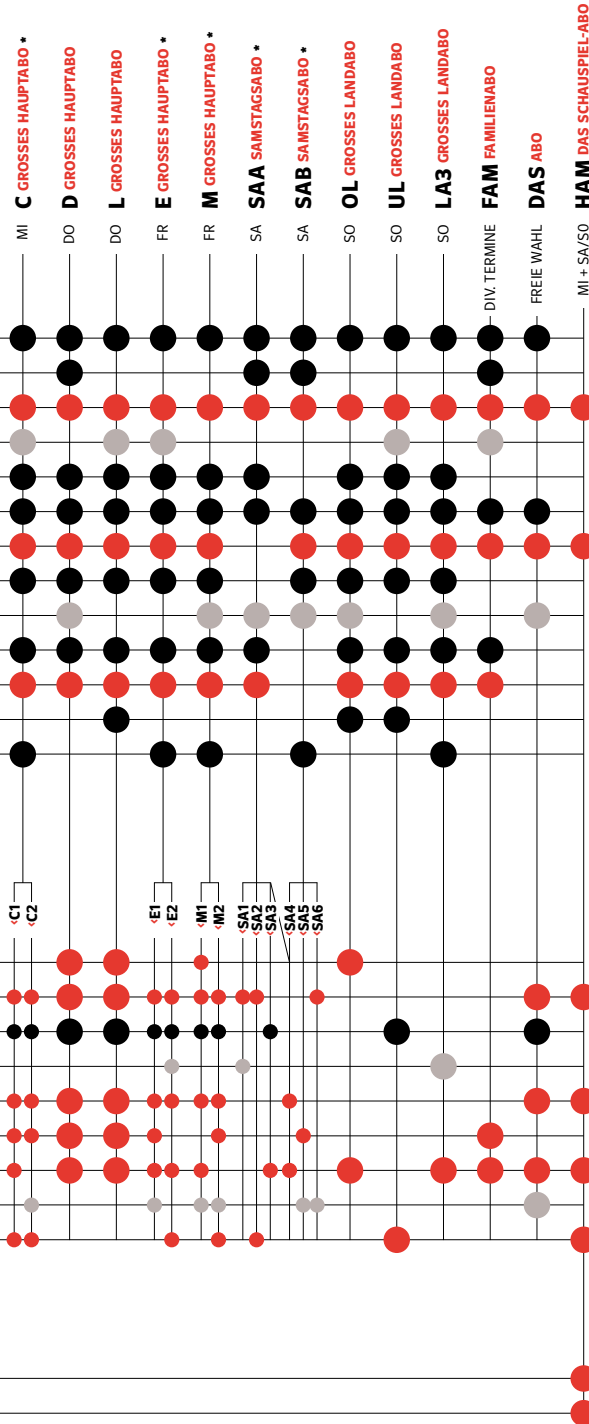

WEST SIDE STORY

ANDRE HOFER

DER KONSUL

MASTERPIECES

MARTHA ODER DER MARKT ZU RICHMOND

DER NACKTE WAHNSINN

RIENZI 18.00 UHR BEGINNZEIT

DER STEIN DER WEISEN ODER DIE ZAUBERINSEL

\* Bei den Abos C, E, M, SAA und SAB können Sie in den Kammerspielen in der Messe zwischen unterschiedlichen Aboangeboten wählen.

KAMMERSPIELE IN DER MESSE

SUPERGUTE TAGE WIEDERAUFNAHME

GEÄCHTET

DER VETTER AUS DINGSDA

EDITH PIAF . DER SPATZ VON PARIS WIEDERAUFNAHME

DIE LÄCHERLICHE FINSTERNIS

ANTIGONE

UNGEDULD DES HERZENS

DIE LAUTLOSE WELT DER ANNE FRANK URAUFFÜHRUNG

TOTENFRAU URAUFFÜHRUNG

[K2] IN DER WERKSTATT

WAS WIR WOLLEN URAUFFÜHRUNG

FERNER