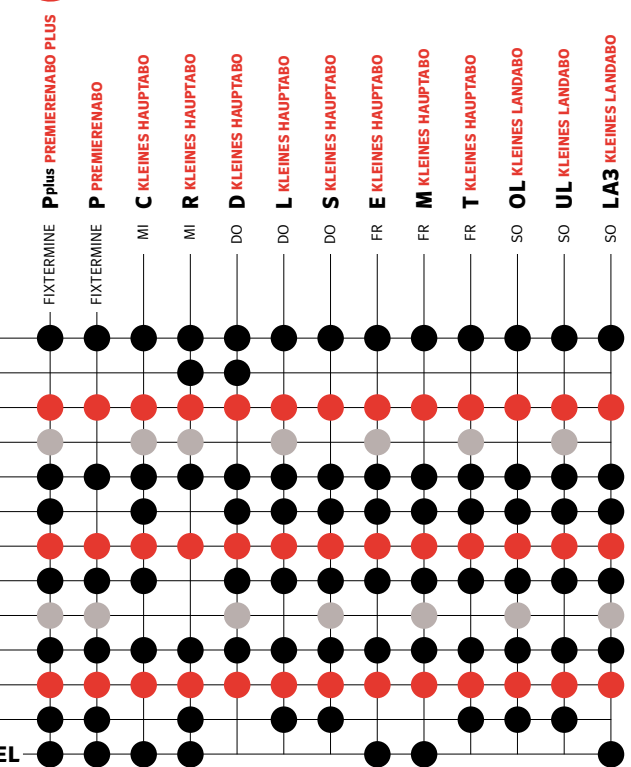

FERNER

## ABOS IN DEN KAMMERSPIELEN IN DER MESSE

WOCHENTAG

SUPERGUTE TAGE WIEDERAUFNAHME

GEÄCHTET

DER VETTER AUS DINGSDA

EDITH PIAF . DER SPATZ VON PARIS WIEDERAUFNAHME

DIE LÄCHERLICHE FINSTERNIS

ANTIGONE

UNGEDULD DES HERZENS

DIE LAUTLOSE WELT DER ANNE FRANK URAUFFÜHRUNG

TOTENFRAU URAUFFÜHRUNG

NEU!

NEU!