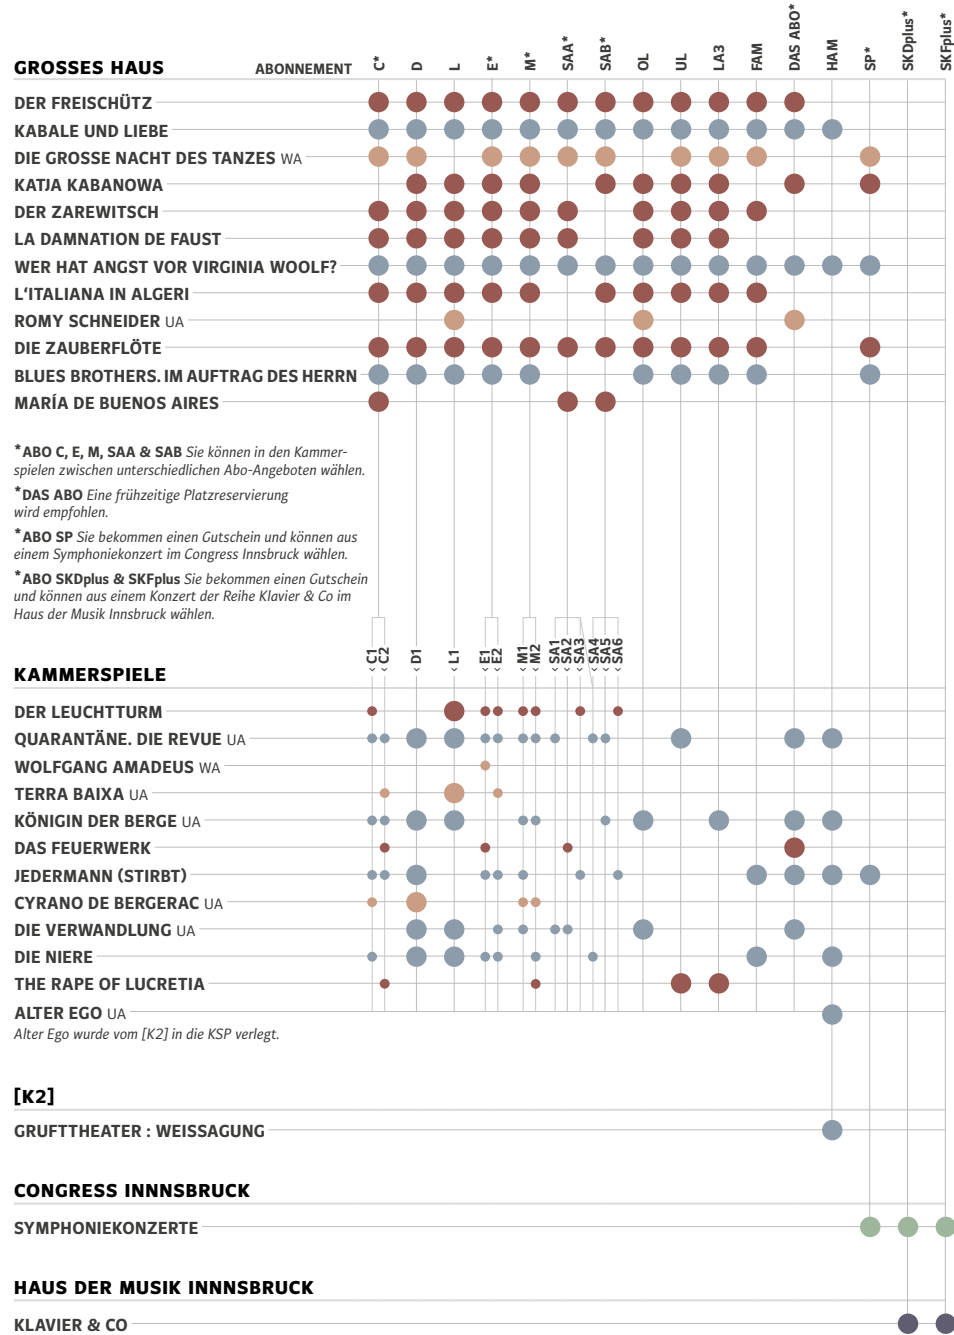

ABOPLAN

ABOS MIT MEHREREN SPIELSTÄTTEN

*ABO C, E, M, SAA & SAB Sie können in den Kammer-
spielen zwischen unterschiedlichen Abo-Angeboten wählen.
*DAS ABO Eine frühzeitige Platzreservierung
wird empfohlen.
*ABO SP Sie bekommen einen Gutschein und können aus
einem Symphoniekonzert im Congress Innsbruck wählen.
*ABO SKDplus & SKFplus Sie bekommen einen Gutschein
und können aus einem Konzert der Reihe Klavier & Co im
Haus der Musik Innsbruck wählen.

ABOS MIT EINER SPIELSTÄTTE