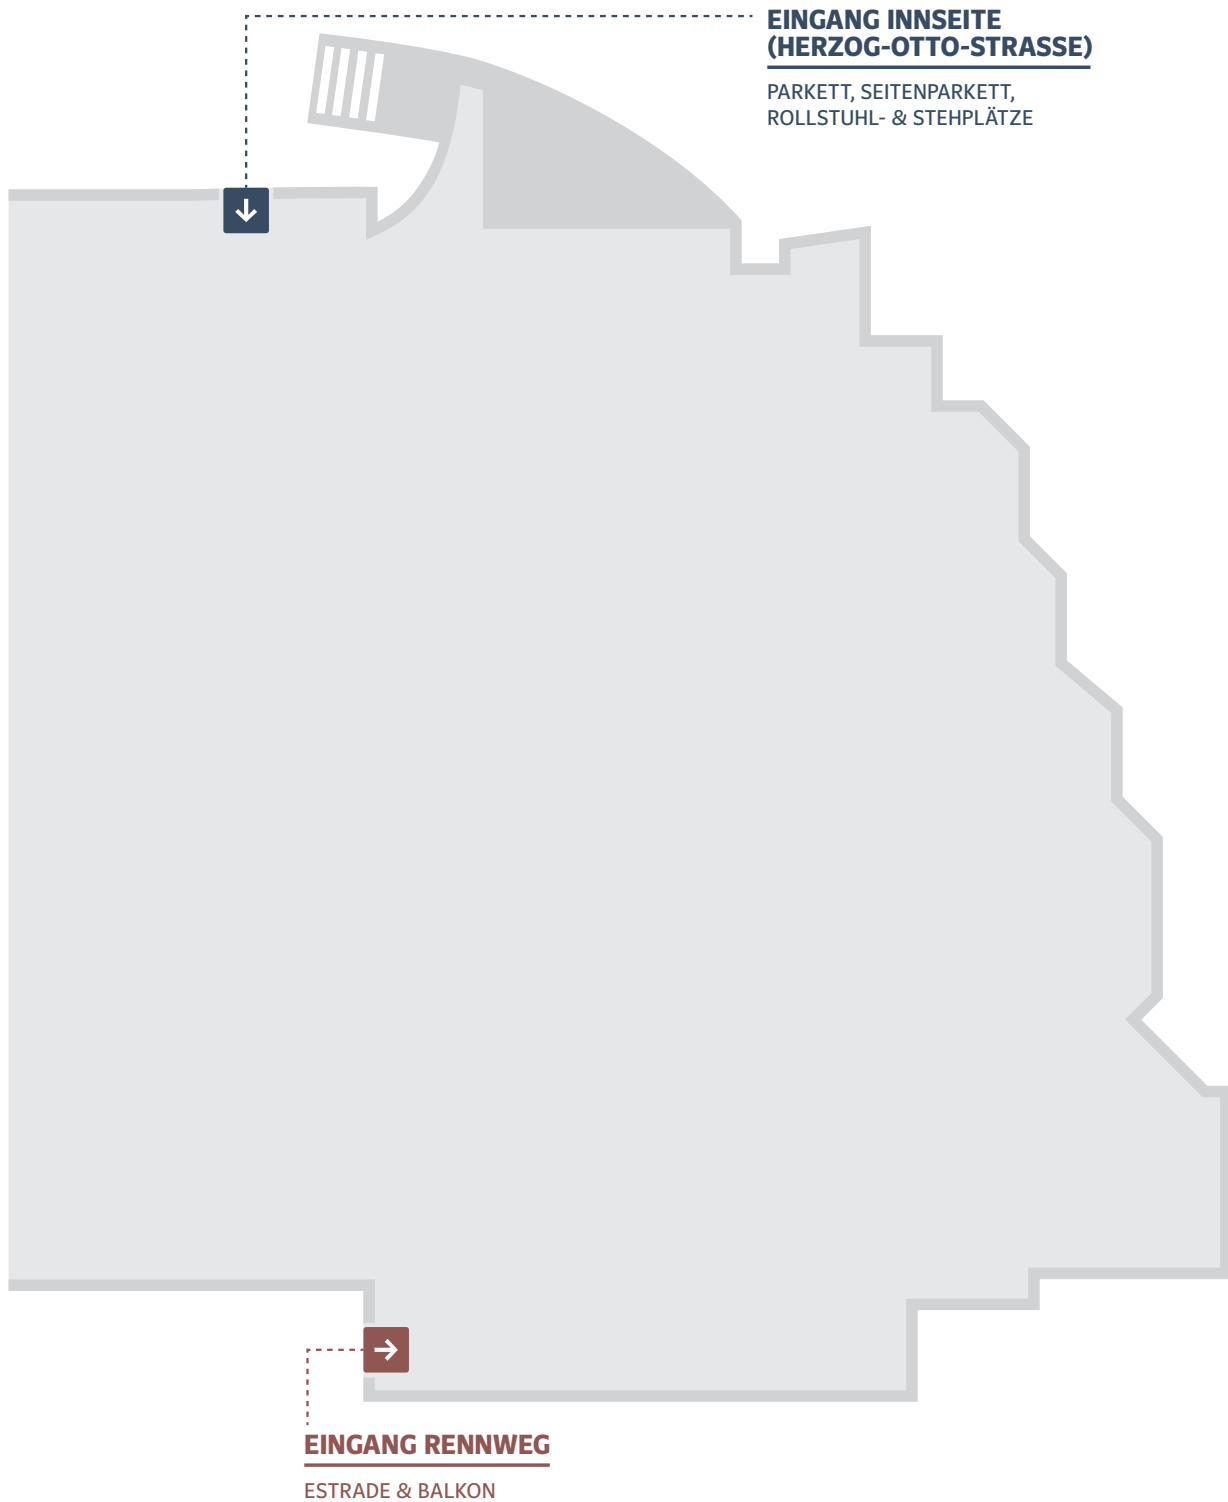

BESUCHEREINGÄNGE

CONGRESS INNSBRUCK . SAAL TIROL

**TIROLER
LANDESTHEATER UND
SYMPHONIEORCHESTER
INNSBRUCK**

BESUCHERBEREICHE

CONGRESS INNSBRUCK . SAAL TIROL
ERDGESCHOSS

TIROLER
LANDESTHEATER UND
SYMPHONIEORCHESTER
INNSBRUCK

EINGANG INNSEITE (HERZOG-OTTO-STRASSE)

EINGANG RENNWEG

- EINGANG INNSEITE (HERZOG-OTTO-STRASSE)
- HAUPTINGANG RENNWEG

BESUCHERBEREICHE

CONGRESS INNSBRUCK . SAAL TIROL

1. OBERGESCHOSS (PARKETT, SEITENPARKETT, ESTRADE)

TIROLER
LANDESTHEATER UND
SYMPHONIEORCHESTER
INNSBRUCK

- EINGANG INNSEITE (HERZOG-OTTO-STRASSE)
- HAUPTINGANG RENNWEG

BESUCHERBEREICHE

CONGRESS INNSBRUCK . SAAL TIROL
2. OBERGESCHOSS (BALKON)

TIROLER
LANDESTHEATER UND
SYMPHONIEORCHESTER
INNSBRUCK

- EINGANG INNSEITE
(HERZOG-OTTO-STRASSE)
- HAUPTINGANG RENNWEG