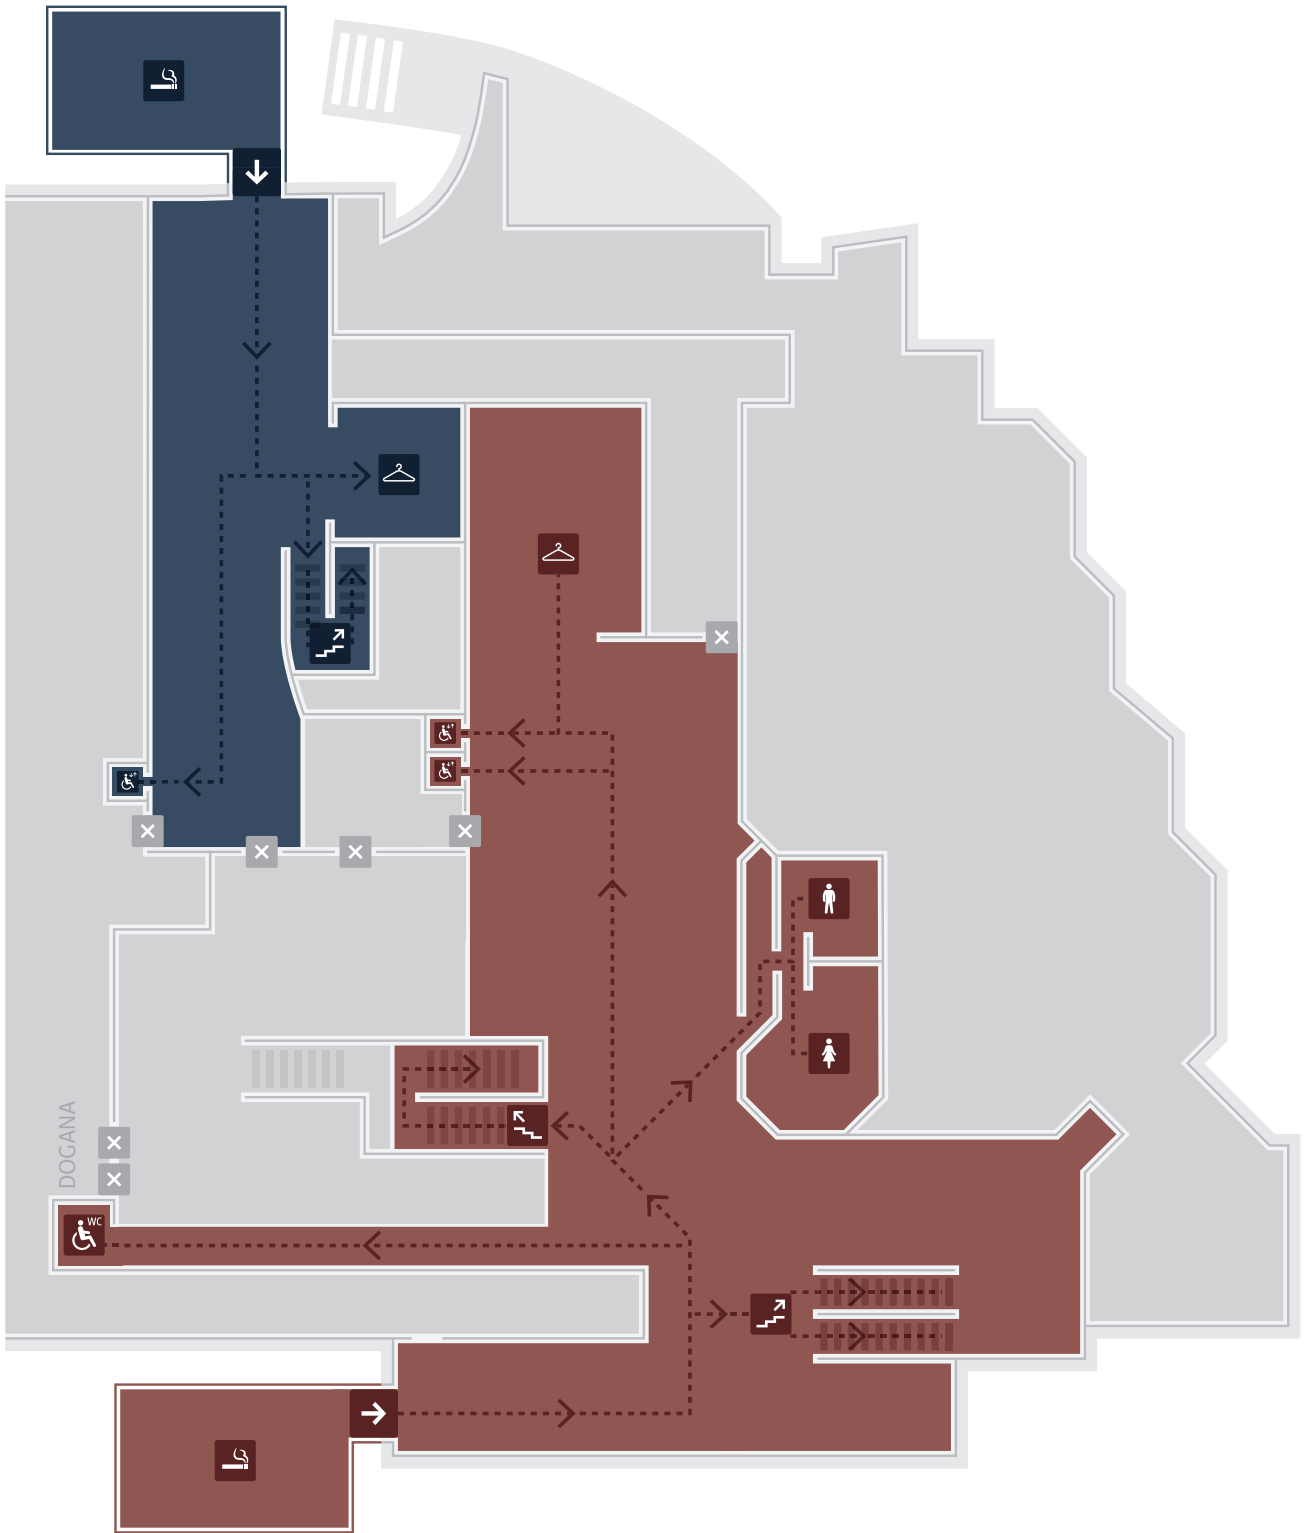

BESUCHEREINGÄNGE

CONGRESS INNSBRUCK . SAAL TIROL

**TIROLER
LANDESTHEATER UND
SYMPHONIEORCHESTER
INNSBRUCK**

BESUCHERBEREICHE

CONGRESS INNSBRUCK . SAAL TIROL
ERDGESCHOSS

TIROLER
LANDESTHEATER UND
SYMPHONIEORCHESTER
INNSBRUCK

EINGANG INNSEITE (HERZOG-OTTO-STRASSE)

EINGANG RENNWEG

- EINGANG INNSEITE (HERZOG-OTTO-STRASSE)
- HAUPTINGANG RENNWEG

BESUCHERBEREICHE

CONGRESS INNSBRUCK . SAAL TIROL

1. OBERGESCHOSS (PARKETT, SEITENPARKETT, ESTRADE)

TIROLER
LANDESTHEATER UND
SYMPHONIEORCHESTER
INNSBRUCK

- EINGANG INNSEITE (HERZOG-OTTO-STRASSE)
- HAUPTINGANG RENNWEG

BESUCHERBEREICHE

CONGRESS INNSBRUCK . SAAL TIROL
2. OBERGESCHOSS (BALKON)

TIROLER
LANDESTHEATER UND
SYMPHONIEORCHESTER
INNSBRUCK

- EINGANG INNSEITE
(HERZOG-OTTO-STRASSE)
- HAUPTINGANG RENNWEG