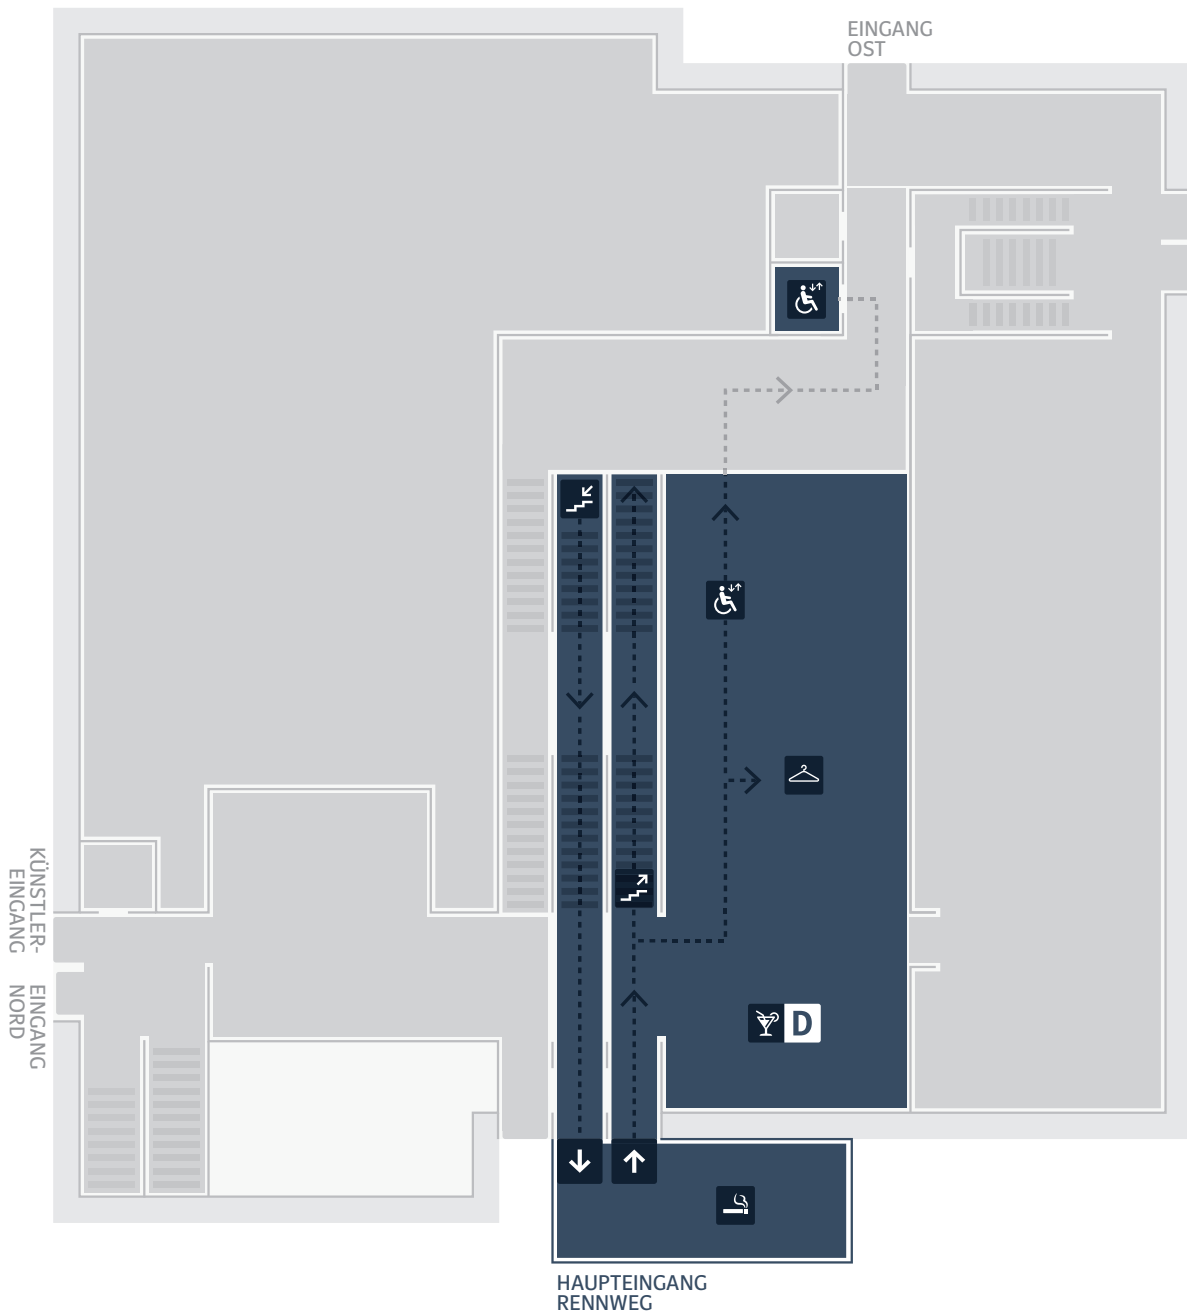

HAUPTINGANG RENNWEG

GROSSER SAAL RECHTS (PARKETT VORNE & HINTEN) KLEINER SAAL

Ihre Garderobe befindet sich
im Erdgeschoss rechts

Ihr WC befindet sich im 1. Stock links
nach der Promenadentreppe

Bitte benützen Sie ausschließlich
die Promenadentreppe

Ihr Pausenbereich befindet sich im Foyer
vor dem Kleinen Saal im 1. Stock sowie
neben Ihrer Garderobe im Erdgeschoss

Ihr Raucherbereich befindet sich
vor Ihrem Eingang

Die Abendkassa befindet sich
im Erdgeschoss links

Ihr Aufzug befindet sich nach der
Garderobe hinter der Tür, bitte benützen
Sie den linken Lift

Bitte beachten Sie die geltenden Vorschriften und benützen Sie ausschließlich Ihnen zugewiesene Eingänge, Garderoben, Pausenbereiche und Toiletten. Bei Fragen wenden Sie sich gerne an unsere Mitarbeiterinnen und Mitarbeiter.

BESUCHERBEREICHE HAUPTINGANG RENNWEG ERDGESCHOSS

BESUCHERBEREICHE HAUPTINGANG RENNWEG 1. OBERGESCHOSS