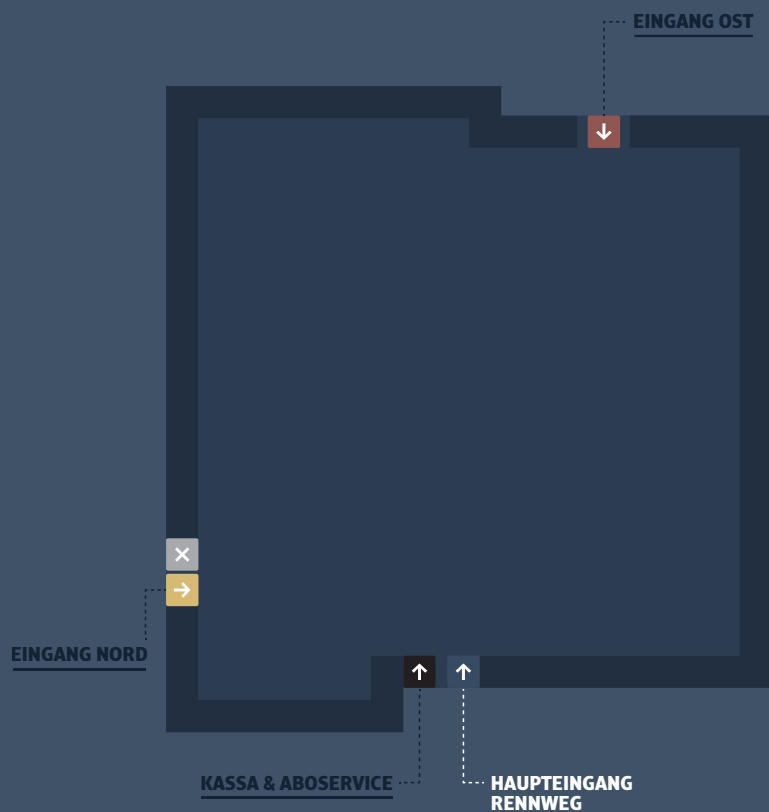

HAUPTINGANG RENNWEG

GROSSER SAAL RECHTS (PARKETT VORNE & HINTEN) KLEINER SAAL

Ihre Garderobe befindet sich
im Erdgeschoss rechts

Ihr WC befindet sich im 1. Stock links
nach der Promenadentreppe

Bitte benützen Sie ausschließlich
die Promenadentreppe

Ihr Pausenbereich befindet sich im Foyer
vor dem Kleinen Saal im 1. Stock sowie
neben Ihrer Garderobe im Erdgeschoss

Ihr Raucherbereich befindet sich
vor Ihrem Eingang

Die Abendkassa befindet sich
im Erdgeschoss links

Ihr Aufzug befindet sich nach der
Garderobe hinter der Tür, bitte benützen
Sie den linken Lift

Bitte beachten Sie die geltenden Vorschriften und benützen Sie ausschließlich Ihnen zugewiesene Eingänge, Garderoben, Pausenbereiche und Toiletten. Bei Fragen wenden Sie sich gerne an unsere Mitarbeiterinnen und Mitarbeiter.

BESUCHERBEREICHE HAUPTINGANG RENNWEG ERDGESCHOSS

BESUCHERBEREICHE HAUPTINGANG RENNWEG 1. OBERGESCHOSS