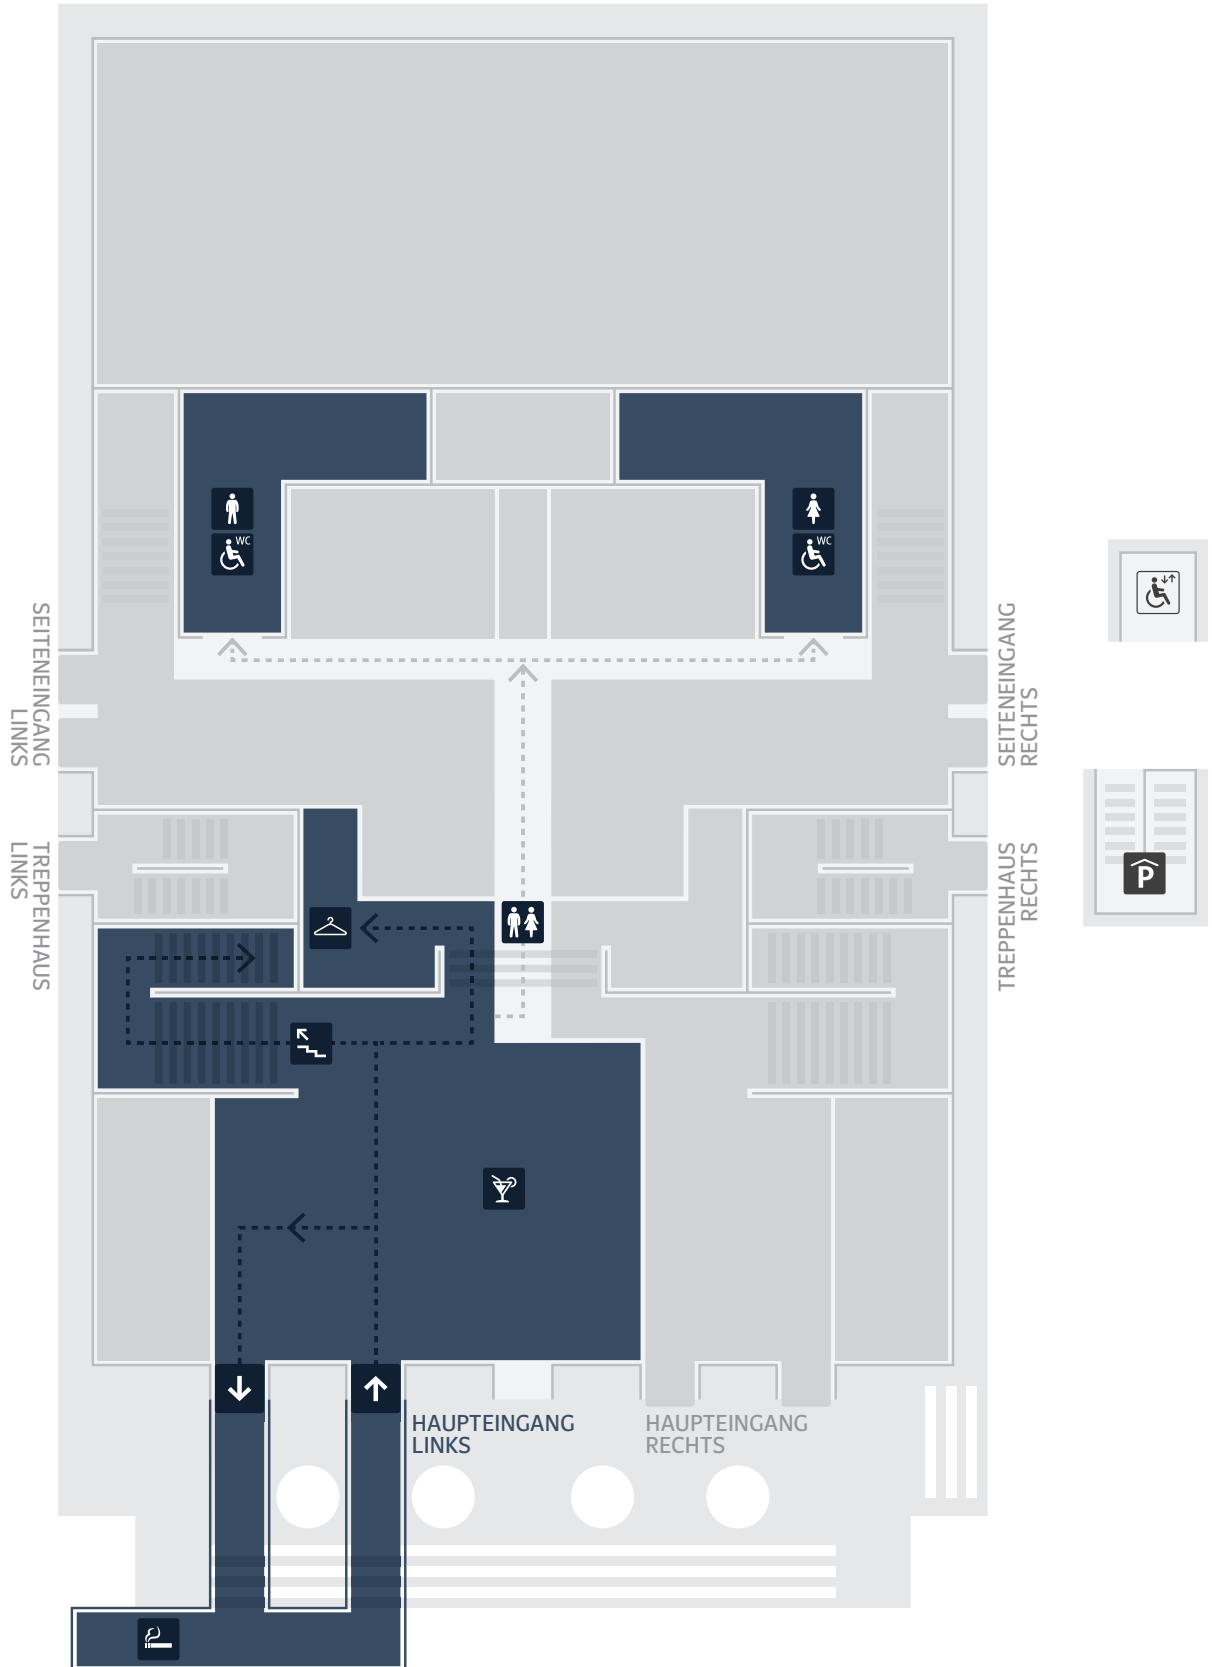

HAUPTEINGANG LINKS

PARKETT HINTEN (RECHTS & LINKS)

Ihre Garderobe befindet sich im Erdgeschoss links

Ihr WC befindet sich im Erdgeschoss neben den Garderoben

Ihr Treppenaufgang zum Parkett befindet sich im Eingangsfoyer links

Ihr Pausenbereich befindet sich im Eingangsfoyer im Erdgeschoss

Ihr Raucherbereich befindet sich vor Ihrem Eingang

Die Abendkassa befindet sich im Haus der Musik Innsbruck

Der Aufzug befindet sich beim Seiteneingang Rechts

BESUCHERBEREICHE HAUPTINGANG LINKS

TIROLER LANDESTHEATER . GROSSES HAUS
ERDGESCHOSS

BESUCHERBEREICHE HAUPTINGANG LINKS

TIROLER
LANDESTHEATER UND
SYMPHONIEORCHESTER
INNSBRUCK

TIROLER LANDESTHEATER . GROSSES HAUS
1. OBERGESCHOSS (PARKETT)