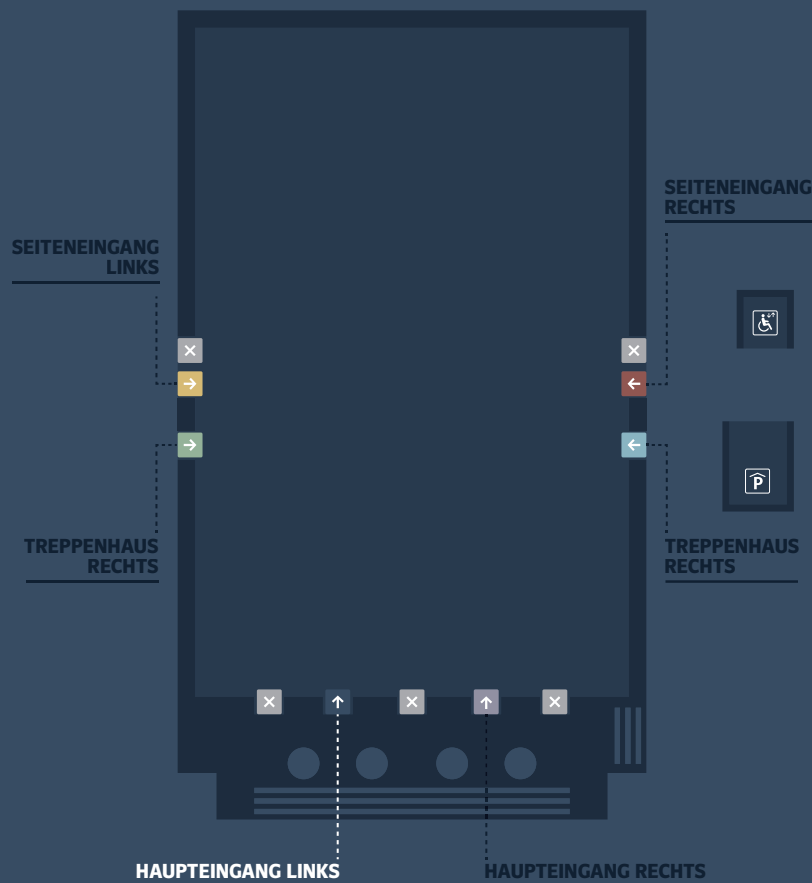

HAUPTEINGANG LINKS

PARKETT HINTEN (RECHTS & LINKS)

Ihre Garderobe befindet sich im Erdgeschoss links

Ihr WC befindet sich im Erdgeschoss neben den Garderoben

Ihr Treppenaufgang zum Parkett befindet sich im Eingangsfoyer links

Ihr Pausenbereich befindet sich im Eingangsfoyer im Erdgeschoss

Ihr Raucherbereich befindet sich vor Ihrem Eingang

Die Abendkassa befindet sich im Haus der Musik Innsbruck

Der Aufzug befindet sich beim Seiteneingang Rechts

BESUCHERBEREICHE HAUPTINGANG LINKS

TIROLER LANDESTHEATER . GROSSES HAUS
ERDGESCHOSS

BESUCHERBEREICHE HAUPTINGANG LINKS

TIROLER
LANDESTHEATER UND
SYMPHONIEORCHESTER
INNSBRUCK

TIROLER LANDESTHEATER . GROSSES HAUS
1. OBERGESCHOSS (PARKETT)