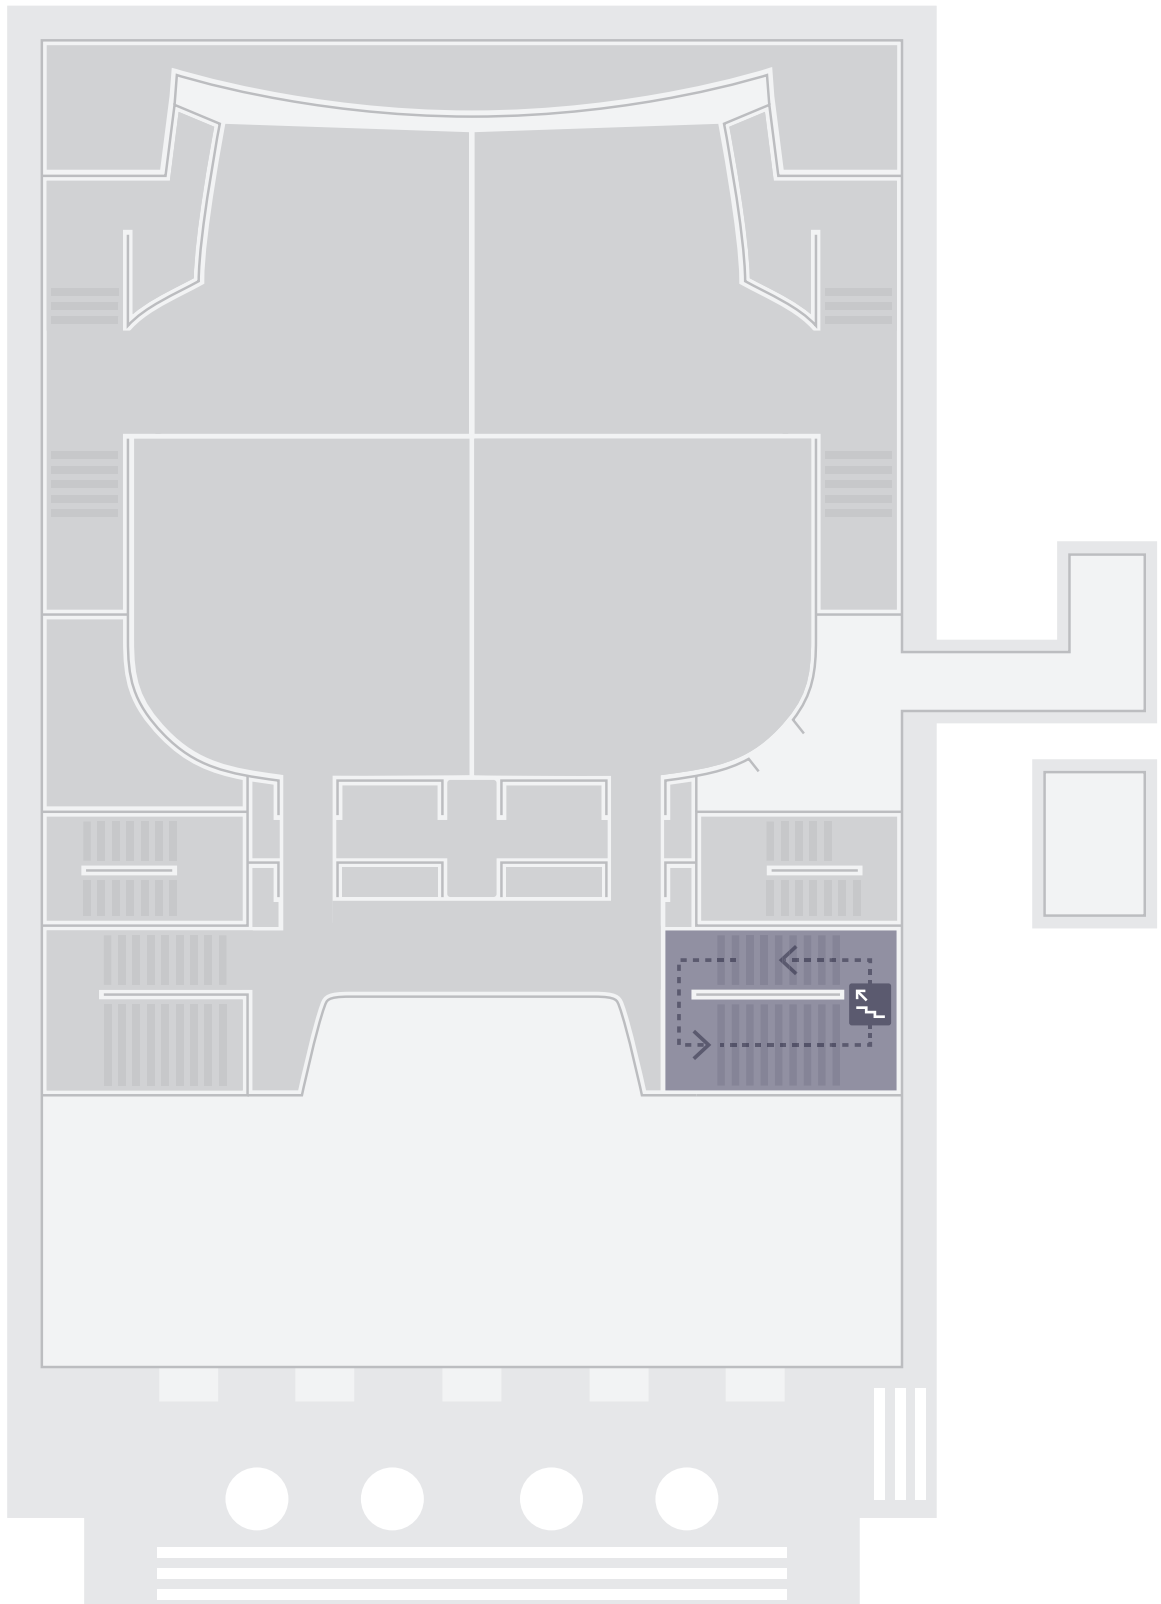

HAUPTEINGANG RECHTS

GALERIE, STEHPLÄTZE & PARTITURSITZE (RECHTS & LINKS)

Ihre Garderobe befindet sich
im Erdgeschoss rechts

Ihr Pausenbereich befindet
sich im Foyer der Galerie

Ihr WC befindet sich in der Galerie
auf Ihrem Rang

Ihr Raucherbereich befindet
sich vor Ihrem Eingang

Ihr Treppenaufgang zur Galerie
befindet sich im Eingangsfoyer rechts

Die Abendkassa befindet sich
im Haus der Musik Innsbruck

Bitte beachten Sie die geltenden Vorschriften und benützen Sie ausschließlich Ihnen zugewiesene Eingänge, Garderoben, Pausenbereiche und Toiletten. Bei Fragen wenden Sie sich gerne an unsere Mitarbeiterinnen und Mitarbeiter.

BESUCHERBEREICHE HAUPTINGANG RECHTS

TIROLER LANDESTHEATER . GROSSES HAUS
ERDGESCHOSS

BESUCHERBEREICHE HAUPTINGANG RECHTS

TIROLER LANDESTHEATER . GROSSES HAUS
1. OBERGESCHOSS (PARKETT)

BESUCHERBEREICHE HAUPTTEINGANG RECHTS

TIROLER
LANDESTHEATER UND
SYMPHONIEORCHESTER
INNSBRUCK

TIROLER LANDESTHEATER . GROSSES HAUS
2. OBERGESCHOSS (1. RANG)

BESUCHERBEREICHE HAUPTTEINGANG RECHTS

TIROLER LANDESTHEATER . GROSSES HAUS
3. OBERGESCHOSS (2. RANG)