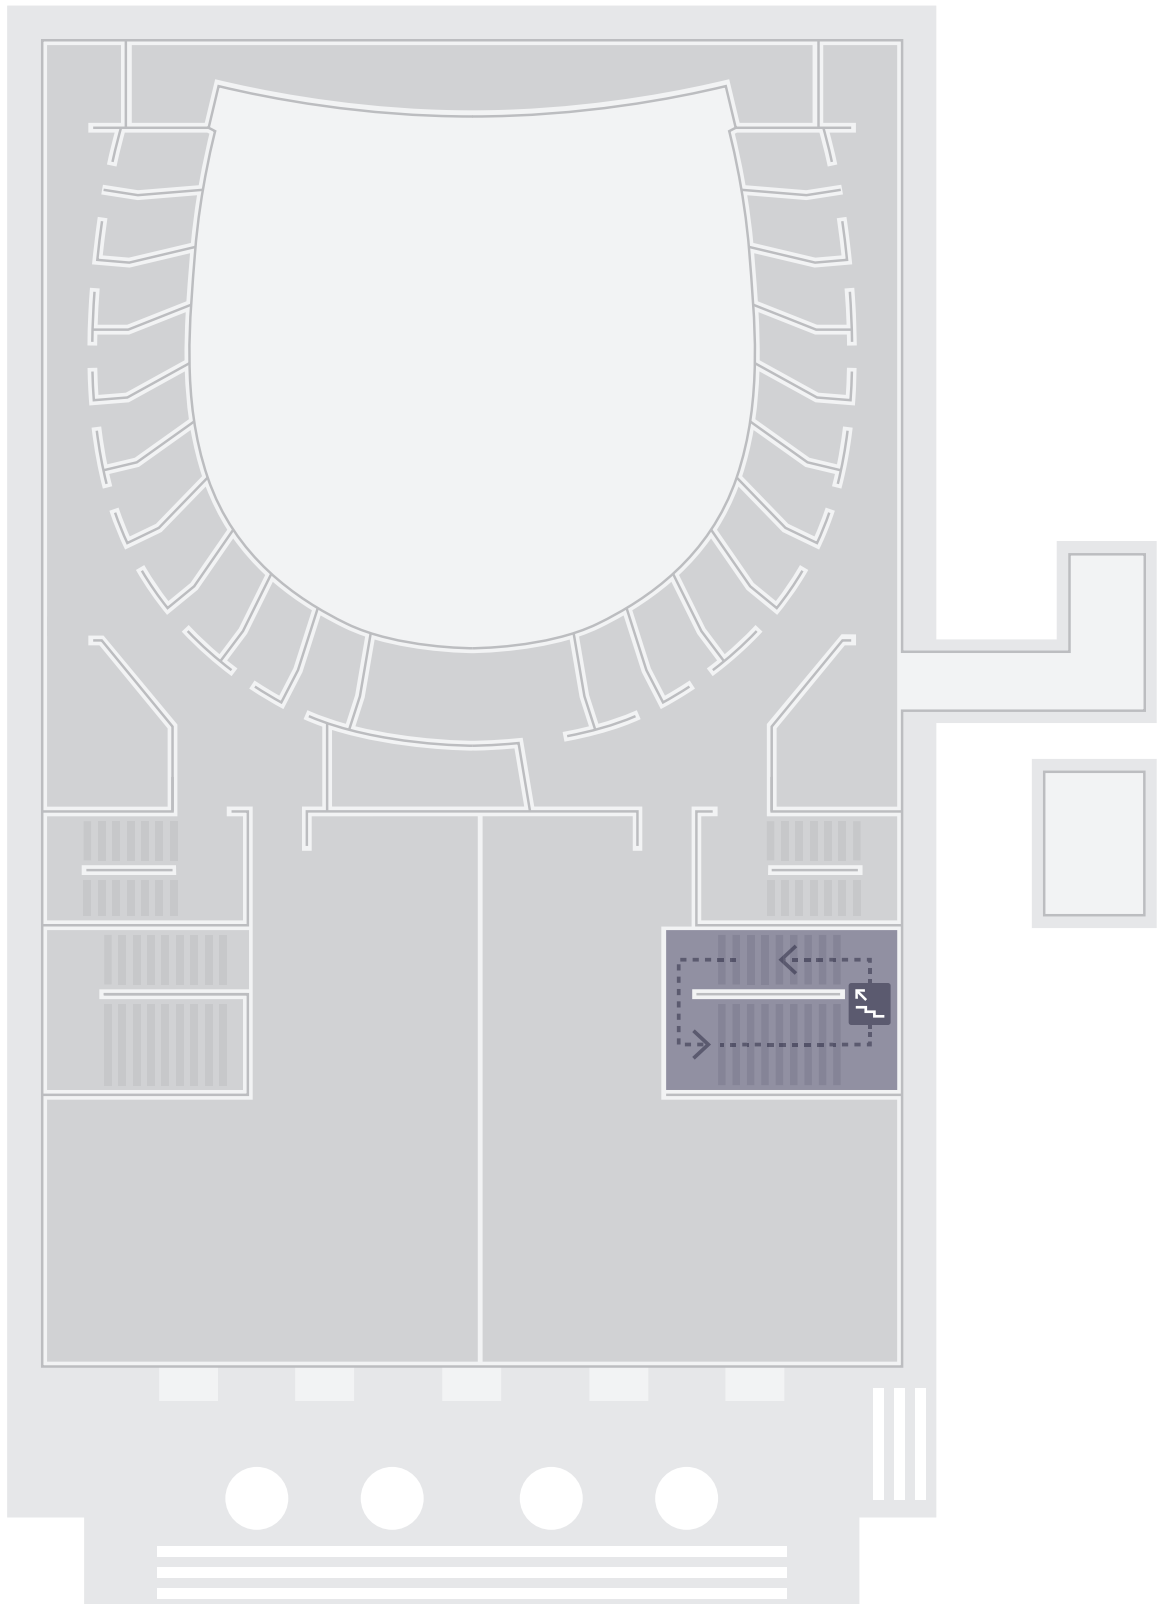

HAUPTEINGANG RECHTS

GALERIE, STEHPLÄTZE & PARTITURSITZE (RECHTS & LINKS)

Ihre Garderobe befindet sich
im Erdgeschoss rechts

Ihr Pausenbereich befindet
sich im Foyer der Galerie

Ihr WC befindet sich in der Galerie
auf Ihrem Rang

Ihr Raucherbereich befindet
sich vor Ihrem Eingang

Ihr Treppenaufgang zur Galerie
befindet sich im Eingangsfoyer rechts

Die Abendkassa befindet sich
im Haus der Musik Innsbruck

Bitte beachten Sie die geltenden Vorschriften und benützen Sie ausschließlich Ihnen zugewiesene Eingänge, Garderoben, Pausenbereiche und Toiletten. Bei Fragen wenden Sie sich gerne an unsere Mitarbeiterinnen und Mitarbeiter.

BESUCHERBEREICHE HAUPTINGANG RECHTS

TIROLER LANDESTHEATER . GROSSES HAUS
ERDGESCHOSS

BESUCHERBEREICHE HAUPTINGANG RECHTS

TIROLER LANDESTHEATER . GROSSES HAUS
1. OBERGESCHOSS (PARKETT)

BESUCHERBEREICHE HAUPTTEINGANG RECHTS

TIROLER
LANDESTHEATER UND
SYMPHONIEORCHESTER
INNSBRUCK

TIROLER LANDESTHEATER . GROSSES HAUS
2. OBERGESCHOSS (1. RANG)

BESUCHERBEREICHE HAUPTTEINGANG RECHTS

TIROLER LANDESTHEATER . GROSSES HAUS
3. OBERGESCHOSS (2. RANG)