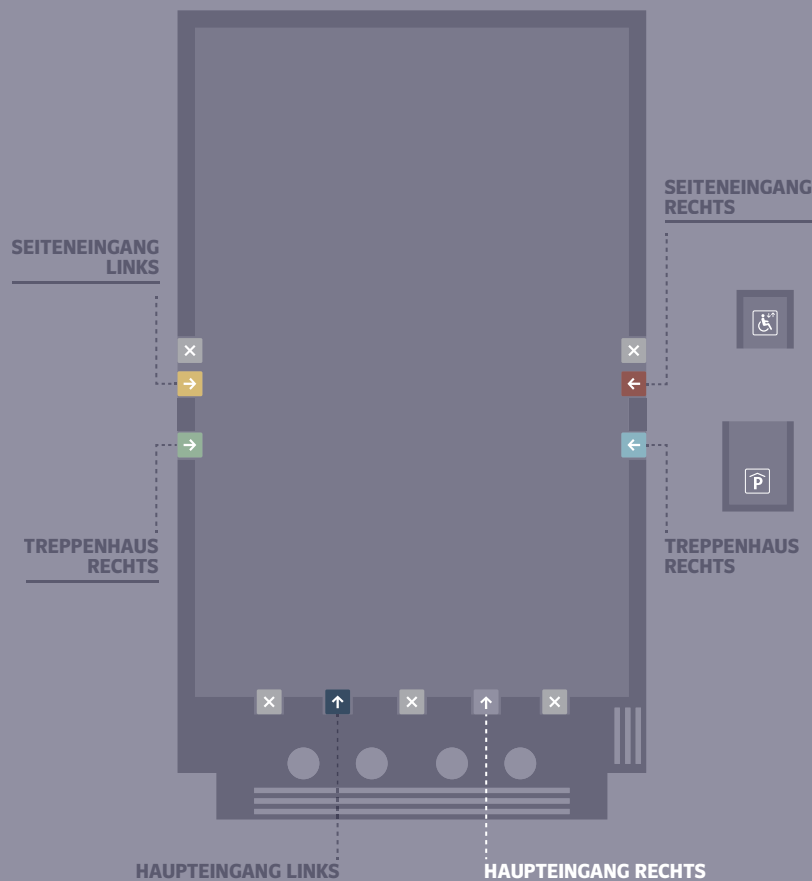

HAUPTEINGANG RECHTS

GALERIE, STEHPLÄTZE & PARTITURSITZE (RECHTS & LINKS)

Ihre Garderobe befindet sich
im Erdgeschoss rechts

Ihr Pausenbereich befindet
sich im Foyer der Galerie

Ihr WC befindet sich in der Galerie
auf Ihrem Rang

Ihr Raucherbereich befindet
sich vor Ihrem Eingang

Ihr Treppenaufgang zur Galerie
befindet sich im Eingangsfoyer rechts

Die Abendkassa befindet sich
im Haus der Musik Innsbruck

Bitte beachten Sie die geltenden Vorschriften und benützen Sie ausschließlich Ihnen zugewiesene Eingänge, Garderoben, Pausenbereiche und Toiletten. Bei Fragen wenden Sie sich gerne an unsere Mitarbeiterinnen und Mitarbeiter.

BESUCHERBEREICHE HAUPTINGANG RECHTS

TIROLER LANDESTHEATER . GROSSES HAUS
ERDGESCHOSS

BESUCHERBEREICHE HAUPTINGANG RECHTS

TIROLER LANDESTHEATER . GROSSES HAUS
1. OBERGESCHOSS (PARKETT)

BESUCHERBEREICHE HAUPTTEINGANG RECHTS

TIROLER
LANDESTHEATER UND
SYMPHONIEORCHESTER
INNSBRUCK

TIROLER LANDESTHEATER . GROSSES HAUS
2. OBERGESCHOSS (1. RANG)

BESUCHERBEREICHE HAUPTTEINGANG RECHTS

TIROLER LANDESTHEATER . GROSSES HAUS
3. OBERGESCHOSS (2. RANG)