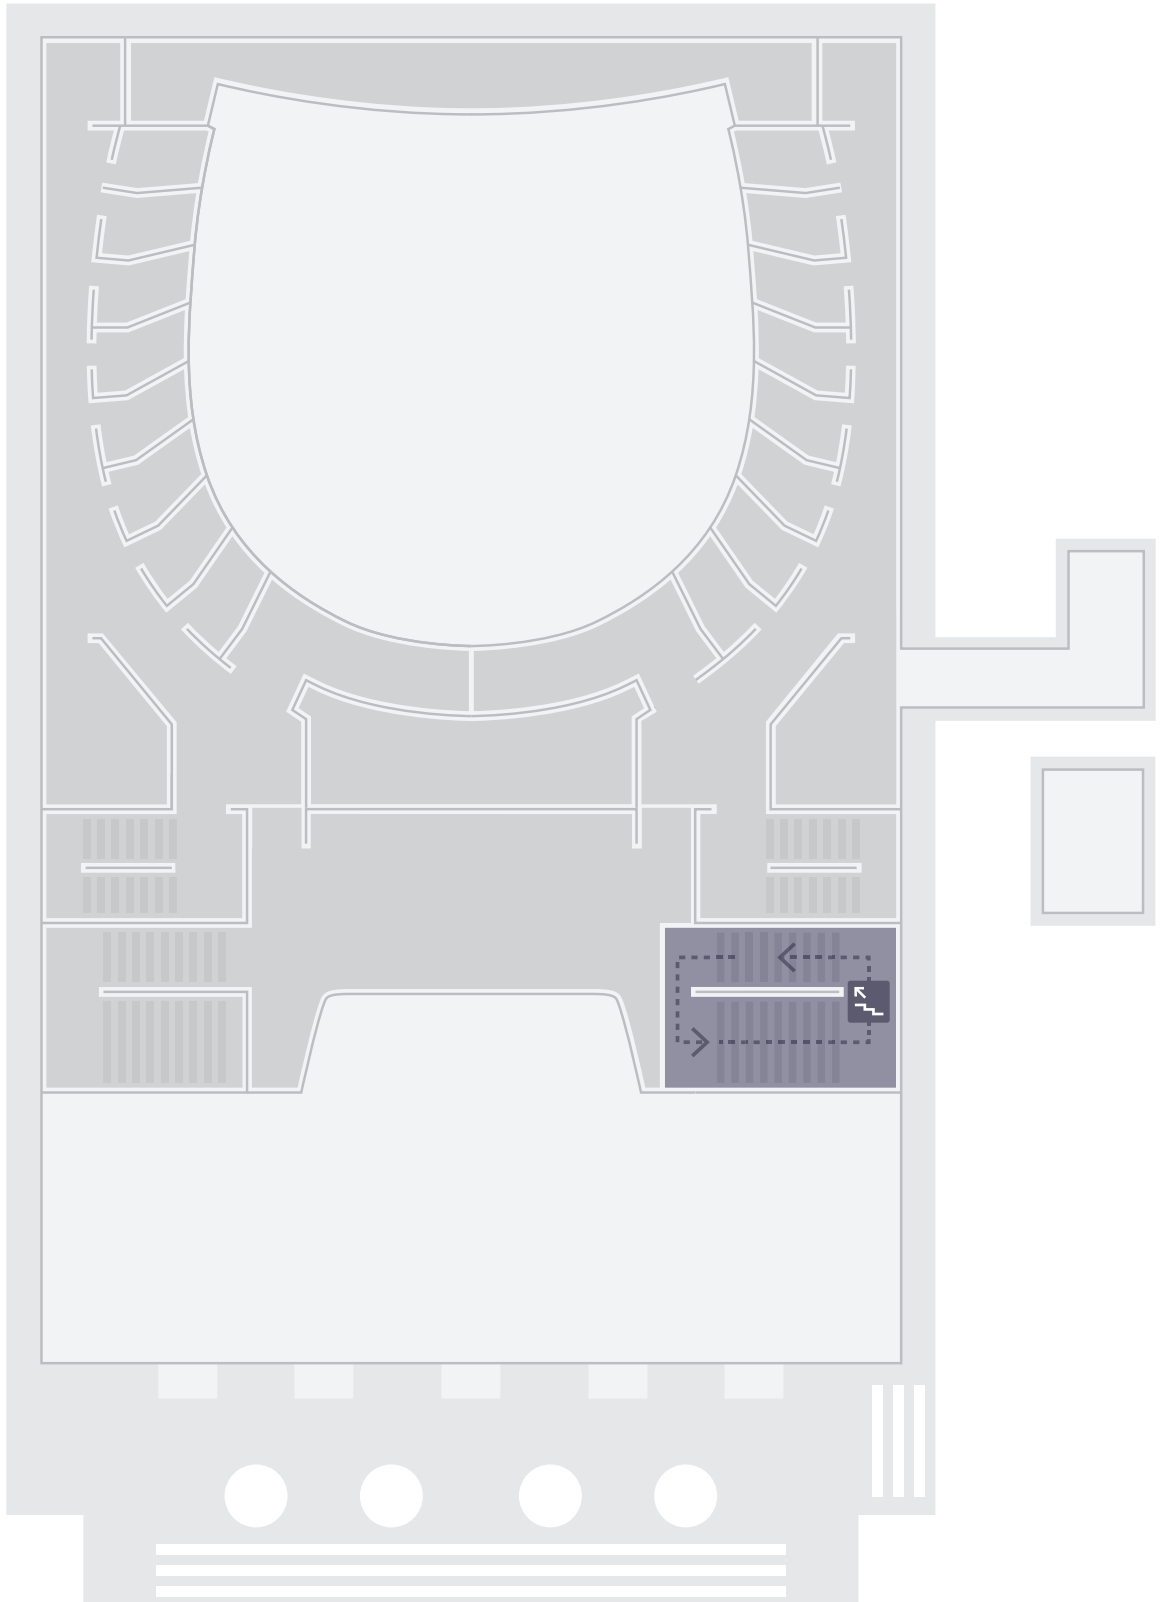

HAUPTEINGANG RECHTS

GALERIE, STEHPLÄTZE & PARTITURSITZE (RECHTS & LINKS)

Ihre Garderobe befindet sich
im Erdgeschoss rechts

Ihr Pausenbereich befindet
sich im Foyer der Galerie

Ihr WC befindet sich in der Galerie
auf Ihrem Rang

Ihr Raucherbereich befindet
sich vor Ihrem Eingang

Ihr Treppenaufgang zur Galerie
befindet sich im Eingangsfoyer rechts

Die Abendkassa befindet sich
im Haus der Musik Innsbruck

Bitte beachten Sie die geltenden Vorschriften und benützen Sie ausschließlich Ihnen zugewiesene Eingänge, Garderoben, Pausenbereiche und Toiletten. Bei Fragen wenden Sie sich gerne an unsere Mitarbeiterinnen und Mitarbeiter.

BESUCHERBEREICHE HAUPTINGANG RECHTS

TIROLER LANDESTHEATER . GROSSES HAUS
ERDGESCHOSS

BESUCHERBEREICHE HAUPTINGANG RECHTS

TIROLER LANDESTHEATER . GROSSES HAUS
1. OBERGESCHOSS (PARKETT)

BESUCHERBEREICHE HAUPTTEINGANG RECHTS

TIROLER
LANDESTHEATER UND
SYMPHONIEORCHESTER
INNSBRUCK

TIROLER LANDESTHEATER . GROSSES HAUS
2. OBERGESCHOSS (1. RANG)

BESUCHERBEREICHE HAUPTTEINGANG RECHTS

TIROLER LANDESTHEATER . GROSSES HAUS
3. OBERGESCHOSS (2. RANG)