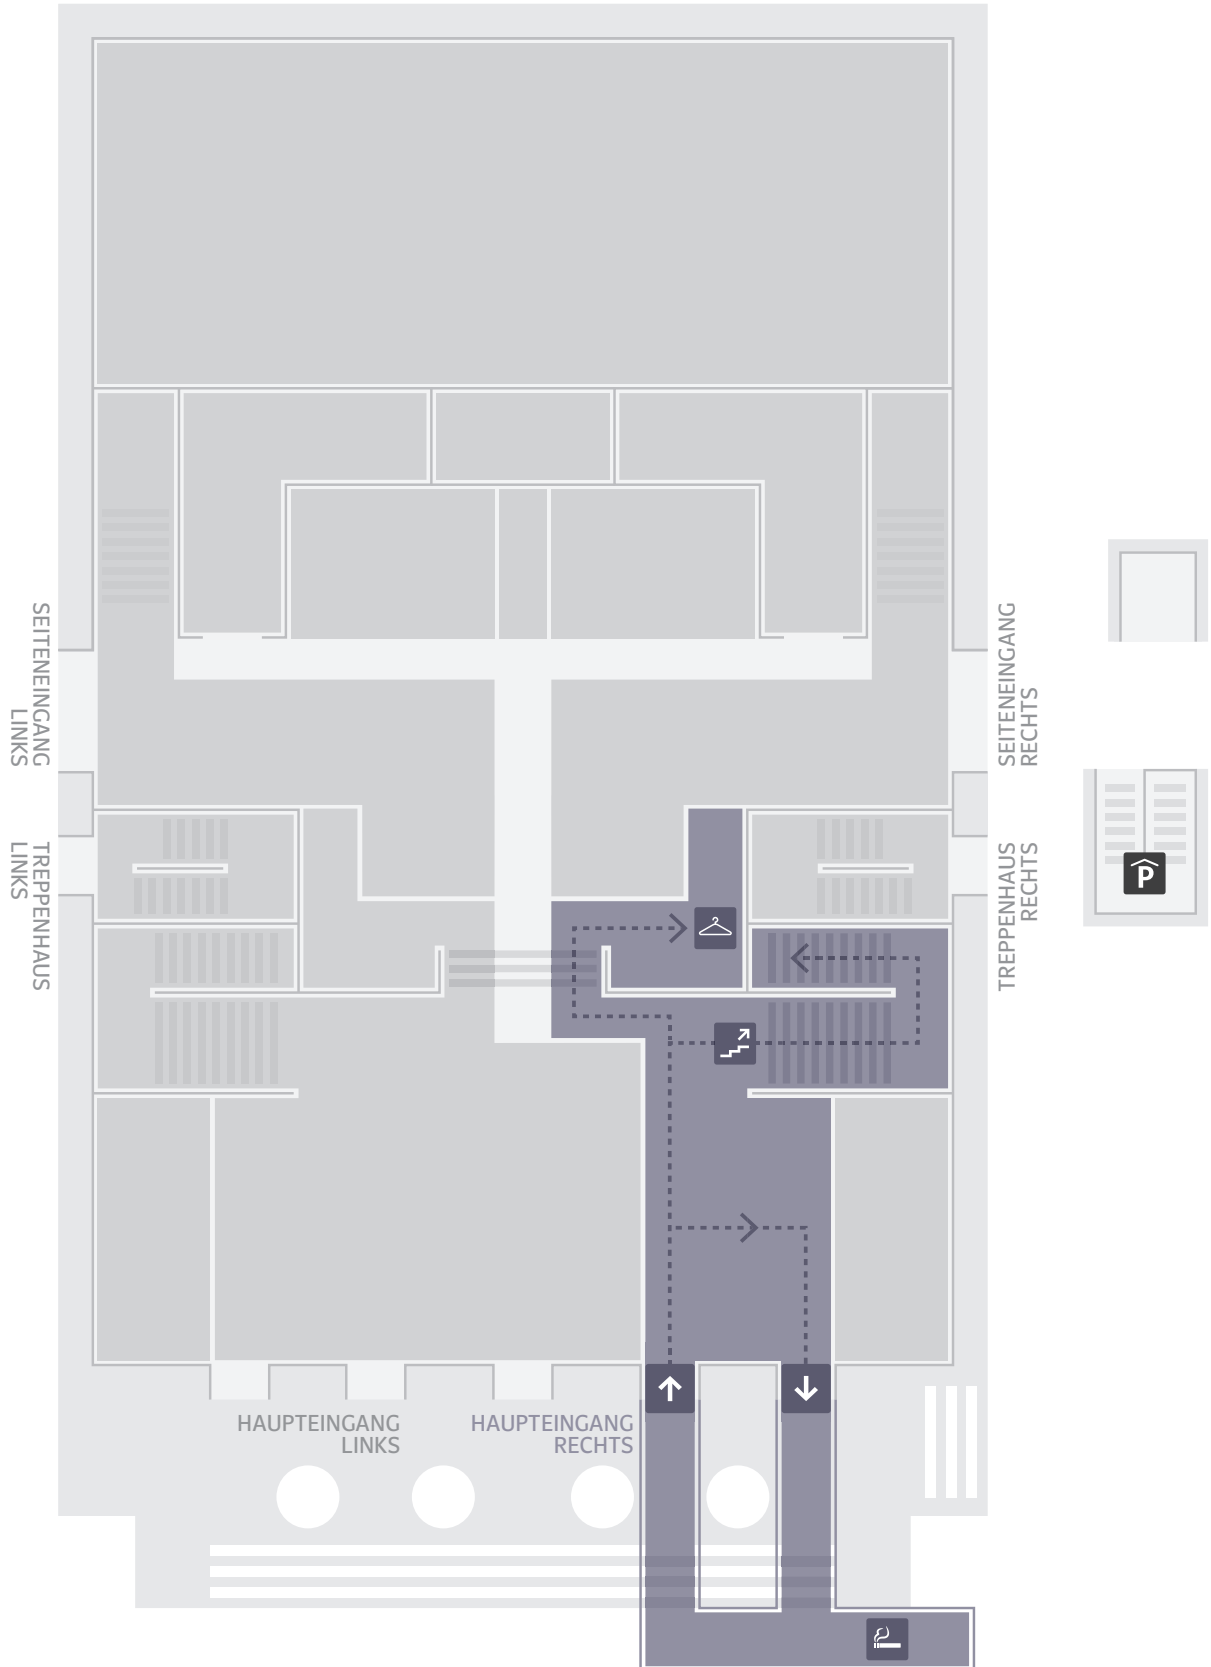

HAUPTEINGANG RECHTS

GALERIE, STEHPLÄTZE & PARTITURSITZE (RECHTS & LINKS)

Ihre Garderobe befindet sich
im Erdgeschoss rechts

Ihr Pausenbereich befindet
sich im Foyer der Galerie

Ihr WC befindet sich in der Galerie
auf Ihrem Rang

Ihr Raucherbereich befindet
sich vor Ihrem Eingang

Ihr Treppenaufgang zur Galerie
befindet sich im Eingangsfoyer rechts

Die Abendkassa befindet sich
im Haus der Musik Innsbruck

Bitte beachten Sie die geltenden Vorschriften und benützen Sie ausschließlich Ihnen zugewiesene Eingänge, Garderoben, Pausenbereiche und Toiletten. Bei Fragen wenden Sie sich gerne an unsere Mitarbeiterinnen und Mitarbeiter.

BESUCHERBEREICHE HAUPTINGANG RECHTS

TIROLER LANDESTHEATER . GROSSES HAUS
ERDGESCHOSS

BESUCHERBEREICHE HAUPTINGANG RECHTS

TIROLER LANDESTHEATER . GROSSES HAUS
1. OBERGESCHOSS (PARKETT)

BESUCHERBEREICHE HAUPTTEINGANG RECHTS

TIROLER
LANDESTHEATER UND
SYMPHONIEORCHESTER
INNSBRUCK

TIROLER LANDESTHEATER . GROSSES HAUS
2. OBERGESCHOSS (1. RANG)

BESUCHERBEREICHE HAUPTTEINGANG RECHTS

TIROLER LANDESTHEATER . GROSSES HAUS
3. OBERGESCHOSS (2. RANG)