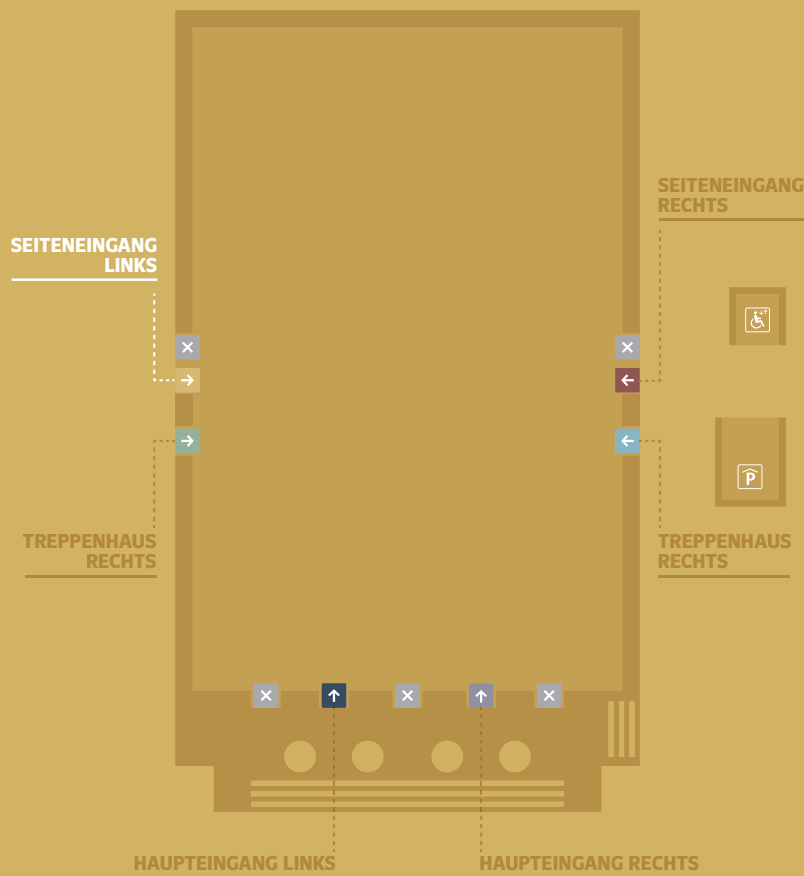

SEITENEINGANG LINKS

PARKETT VORNE, PARKETTLOGE (LINKS)

-  Ihre Garderobe befindet sich im Erdgeschoss links
-  Ihr WC befindet sich im Erdgeschoss neben den Garderoben
-  Ihr WC befindet sich im Erdgeschoss neben den Garderoben
-  Ihr Treppenaufgang zum Parkett befindet sich nach Ihrem Eingang links

-  Ihr Pausenbereich befindet sich im Garderobenfoyer im Erdgeschoss
-  Ihr Raucherbereich befindet sich vor Ihrem Eingang
-  Die Abendkassa befindet sich im Haus der Musik Innsbruck
-  Der Aufzug befindet sich beim Seiteneingang Rechts

BESUCHERBEREICHE SEITENEINGANG LINKS

TIROLER LANDESTHEATER . GROSSES HAUS
ERDGESCHOSS

BESUCHERBEREICHE SEITENEINGANG LINKS

TIROLER
LANDESTHEATER UND
SYMPHONIEORCHESTER
INNSBRUCK

TIROLER LANDESTHEATER . GROSSES HAUS
1. OBERGESCHOSS (PARKETT)