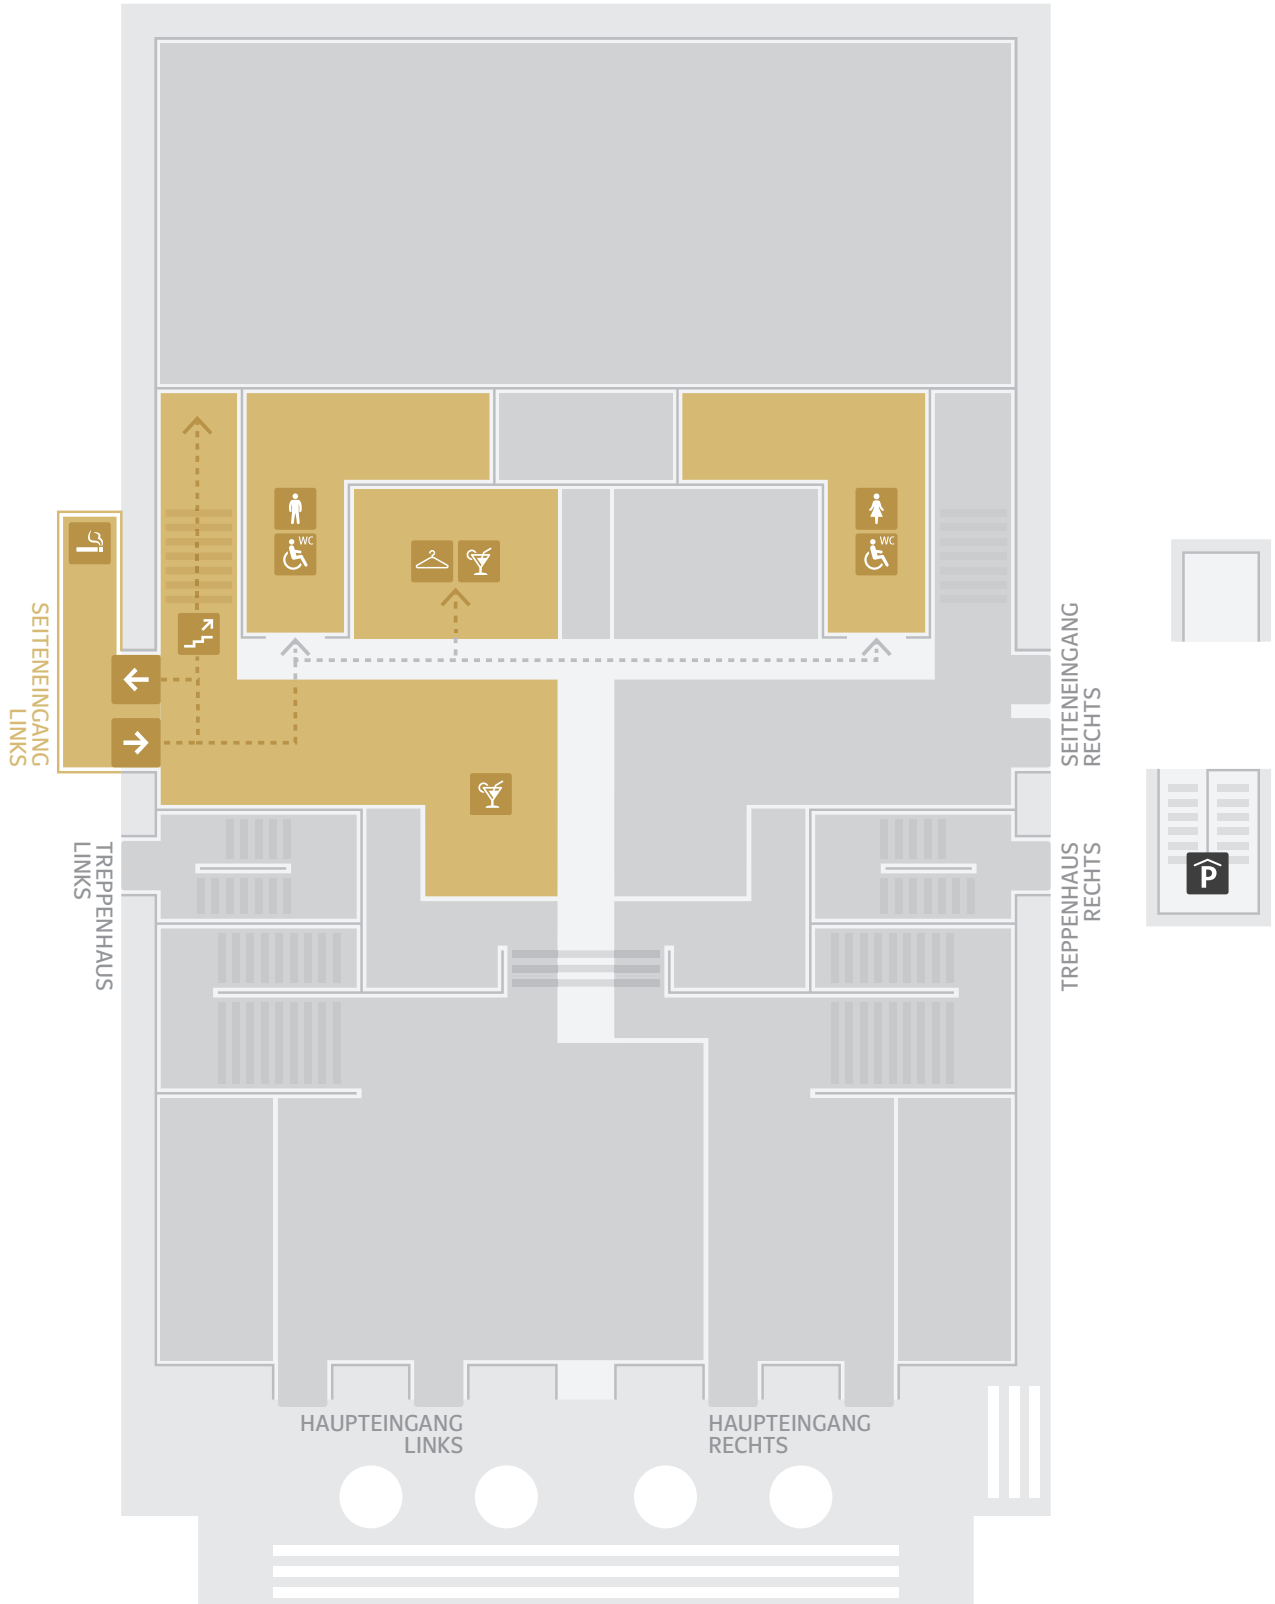

SEITENEINGANG LINKS

PARKETT VORNE, PARKETTLOGE (LINKS)

-  Ihre Garderobe befindet sich im Erdgeschoss links
-  Ihr WC befindet sich im Erdgeschoss neben den Garderoben
-  Ihr WC befindet sich im Erdgeschoss neben den Garderoben
-  Ihr Treppenaufgang zum Parkett befindet sich nach Ihrem Eingang links

-  Ihr Pausenbereich befindet sich im Garderobenfoyer im Erdgeschoss
-  Ihr Raucherbereich befindet sich vor Ihrem Eingang
-  Die Abendkassa befindet sich im Haus der Musik Innsbruck
-  Der Aufzug befindet sich beim Seiteneingang Rechts

BESUCHERBEREICHE SEITENEINGANG LINKS

TIROLER LANDESTHEATER . GROSSES HAUS
ERDGESCHOSS

BESUCHERBEREICHE SEITENEINGANG LINKS

TIROLER
LANDESTHEATER UND
SYMPHONIEORCHESTER
INNSBRUCK

TIROLER LANDESTHEATER . GROSSES HAUS
1. OBERGESCHOSS (PARKETT)