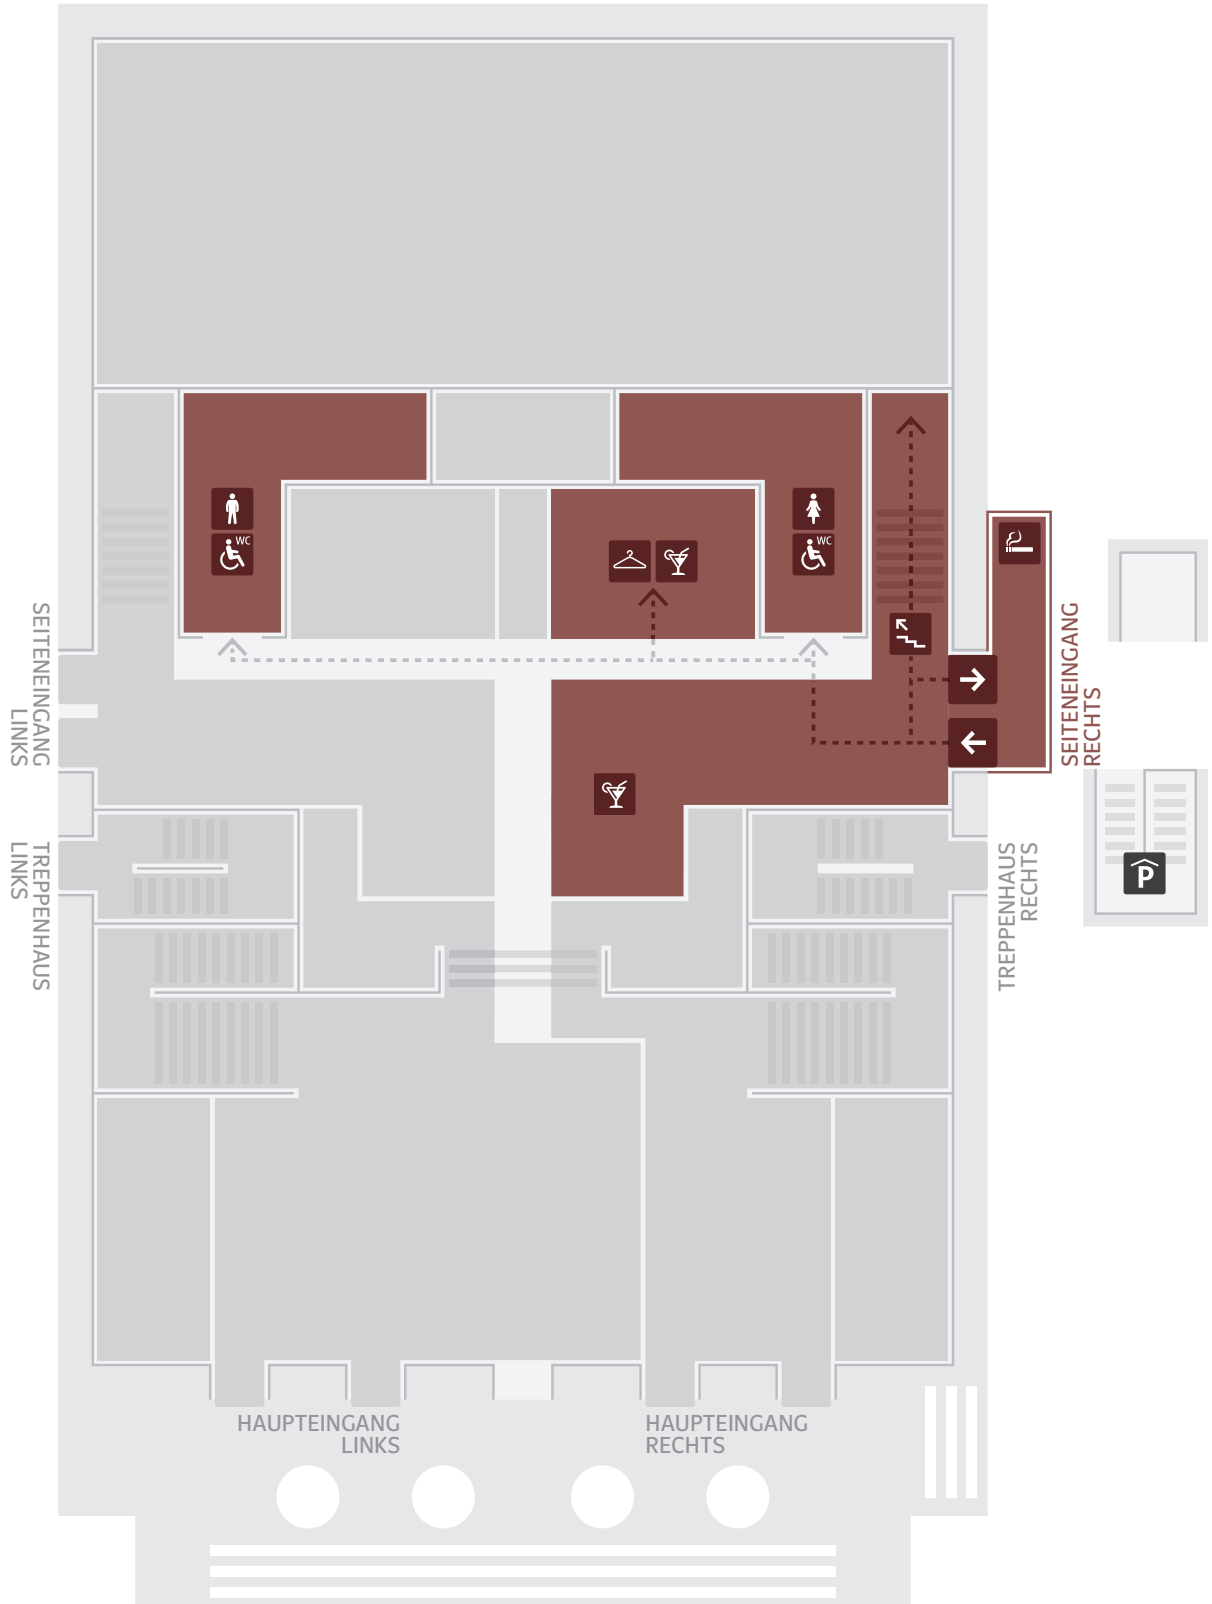

SEITENEINGANG RECHTS

PARKETT VORNE, PARKETTLOGE (RECHTS)

Ihre Garderobe befindet sich im Erdgeschoss rechts

Ihr WC befindet sich im Erdgeschoss neben den Garderoben

Ihr WC befindet sich im Erdgeschoss neben den Garderoben

Ihr Treppenaufgang zum Parkett befindet sich nach Ihrem Eingang rechts

Ihr Pausenbereich befindet sich im Garderobenfoyer im Erdgeschoss

Ihr Raucherbereich befindet sich vor Ihrem Eingang

Die Abendkassa befindet sich im Haus der Musik Innsbruck

Der Aufzug befindet sich beim Seiteneingang Rechts

BESUCHERBEREICHE SEITENEINGANG RECHTS

TIROLER LANDESTHEATER . GROSSES HAUS
ERDGESCHOSS

BESUCHERBEREICHE SEITENEINGANG RECHTS

TIROLER
LANDESTHEATER UND
SYMPHONIEORCHESTER
INNSBRUCK

TIROLER LANDESTHEATER . GROSSES HAUS
1. OBERGESCHOSS (PARKETT)