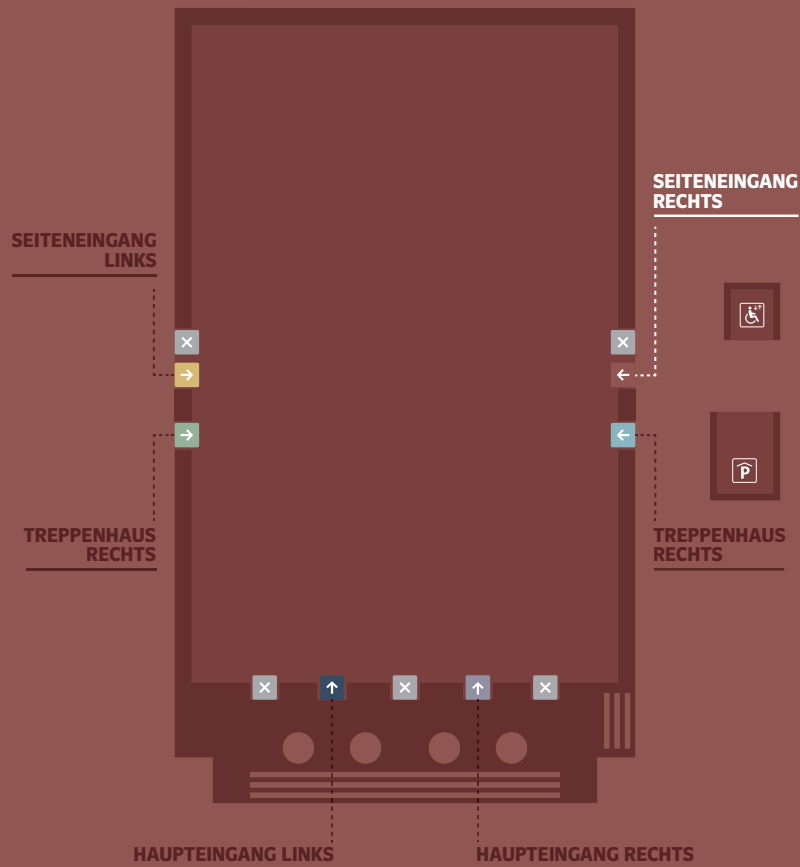

SEITENEINGANG RECHTS

PARKETT VORNE, PARKETTLOGE (RECHTS)

Ihre Garderobe befindet sich im Erdgeschoss rechts

Ihr WC befindet sich im Erdgeschoss neben den Garderoben

Ihr WC befindet sich im Erdgeschoss neben den Garderoben

Ihr Treppenaufgang zum Parkett befindet sich nach Ihrem Eingang rechts

Ihr Pausenbereich befindet sich im Garderobenfoyer im Erdgeschoss

Ihr Raucherbereich befindet sich vor Ihrem Eingang

Die Abendkassa befindet sich im Haus der Musik Innsbruck

Der Aufzug befindet sich beim Seiteneingang Rechts

BESUCHERBEREICHE SEITENEINGANG RECHTS

TIROLER LANDESTHEATER . GROSSES HAUS
ERDGESCHOSS

BESUCHERBEREICHE SEITENEINGANG RECHTS

TIROLER
LANDESTHEATER UND
SYMPHONIEORCHESTER
INNSBRUCK

TIROLER LANDESTHEATER . GROSSES HAUS
1. OBERGESCHOSS (PARKETT)