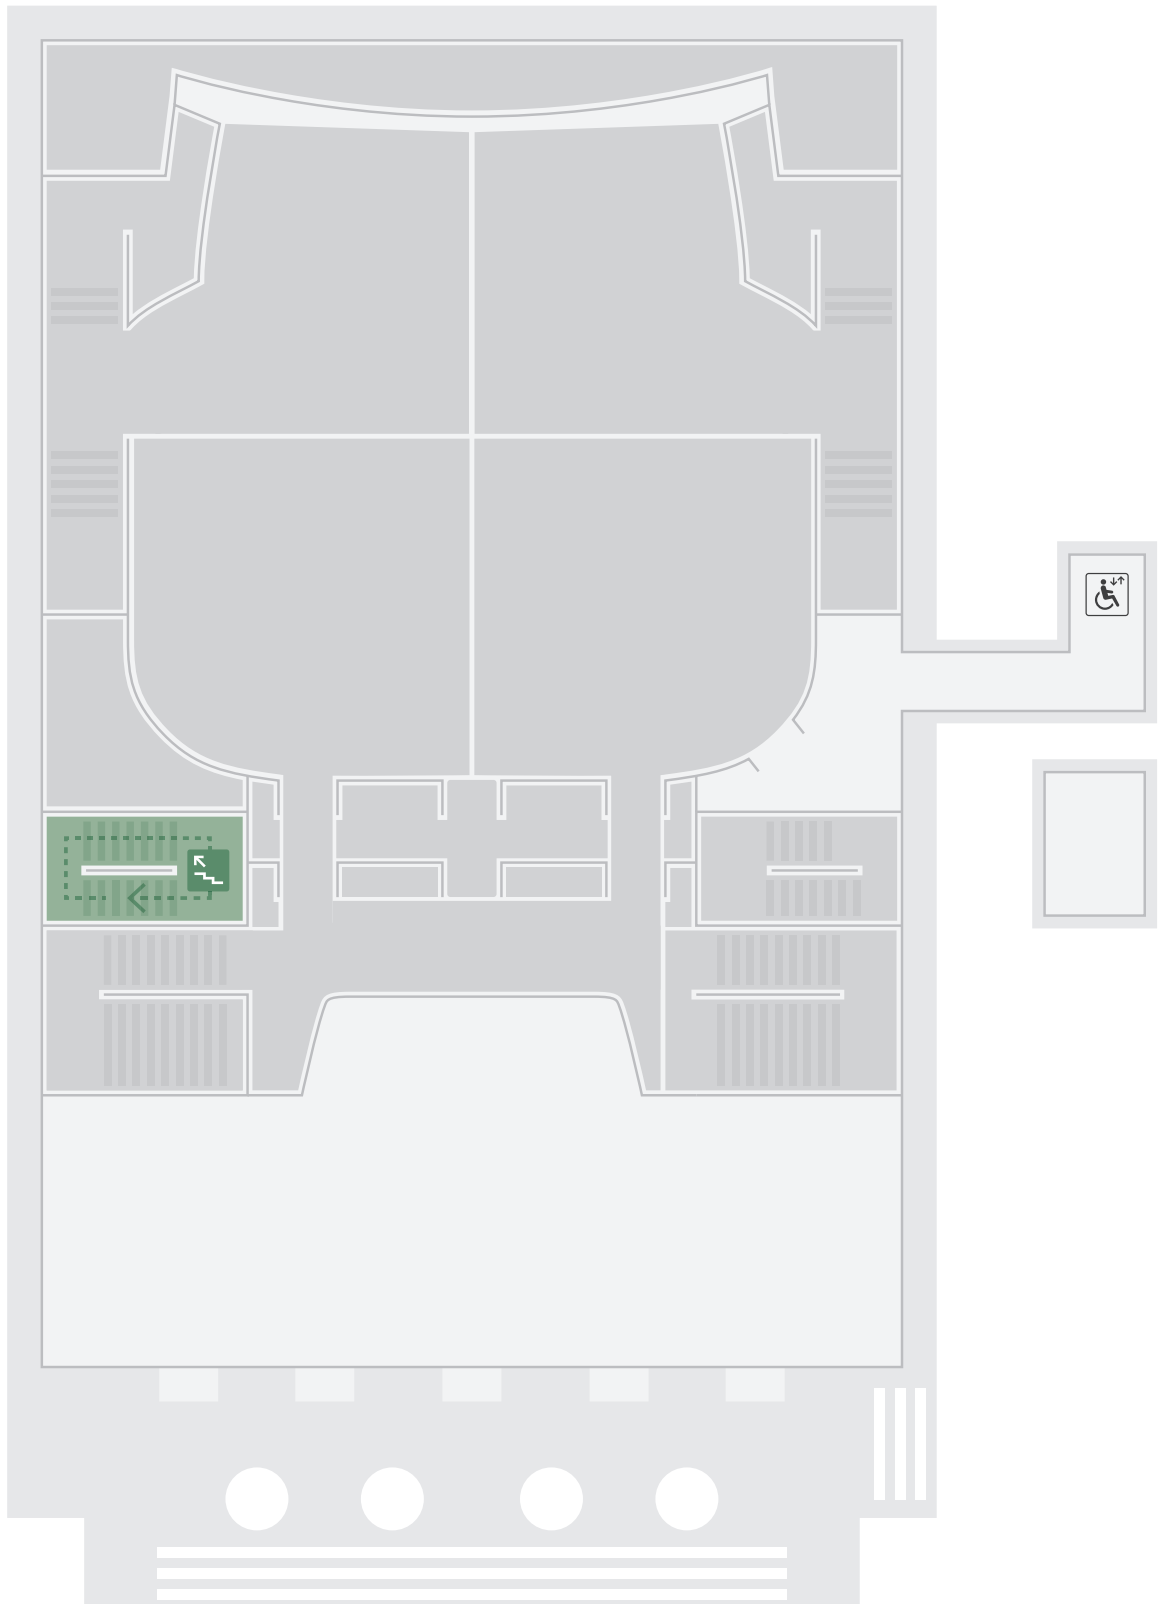

TREPPENHAUS LINKS

LOGEN LINKS (1. RANG), LOGEN LINKS, BALKON LINKS (2. RANG)

Bitte nehmen Sie Ihre Garderobe mit in Ihre Loge

Ihr Raucherbereich befindet sich vor Ihrem Eingang

Ihr WC befindet sich auf Ihrem Rang

Die Abendkassa befindet sich im Haus der Musik Innsbruck

Ihr WC befindet sich auf dem 1. Rang Rechts, bitte benützen Sie hierfür den Lift

Der Aufzug befindet sich beim Seiteneingang Rechts

Ihr Pausenbereich befindet sich im Foyer auf dem 1. Rang

BESUCHERBEREICHE TREPPENHAUS LINKS

TIROLER LANDESTHEATER . GROSSES HAUS
ERDGESCHOSS

BESUCHERBEREICHE TREPPENHAUS LINKS

**TIROLER
LANDESTHEATER UND
SYMPHONIEORCHESTER
INNSBRUCK**

TIROLER LANDESTHEATER . GROSSES HAUS
1. OBERGESCHOSS (PARKETT)

BESUCHERBEREICHE TREPPENHAUS LINKS

**TIROLER
LANDESTHEATER UND
SYMPHONIEORCHESTER
INNSBRUCK**

TIROLER LANDESTHEATER . GROSSES HAUS
2. OBERGESCHOSS (1. RANG)