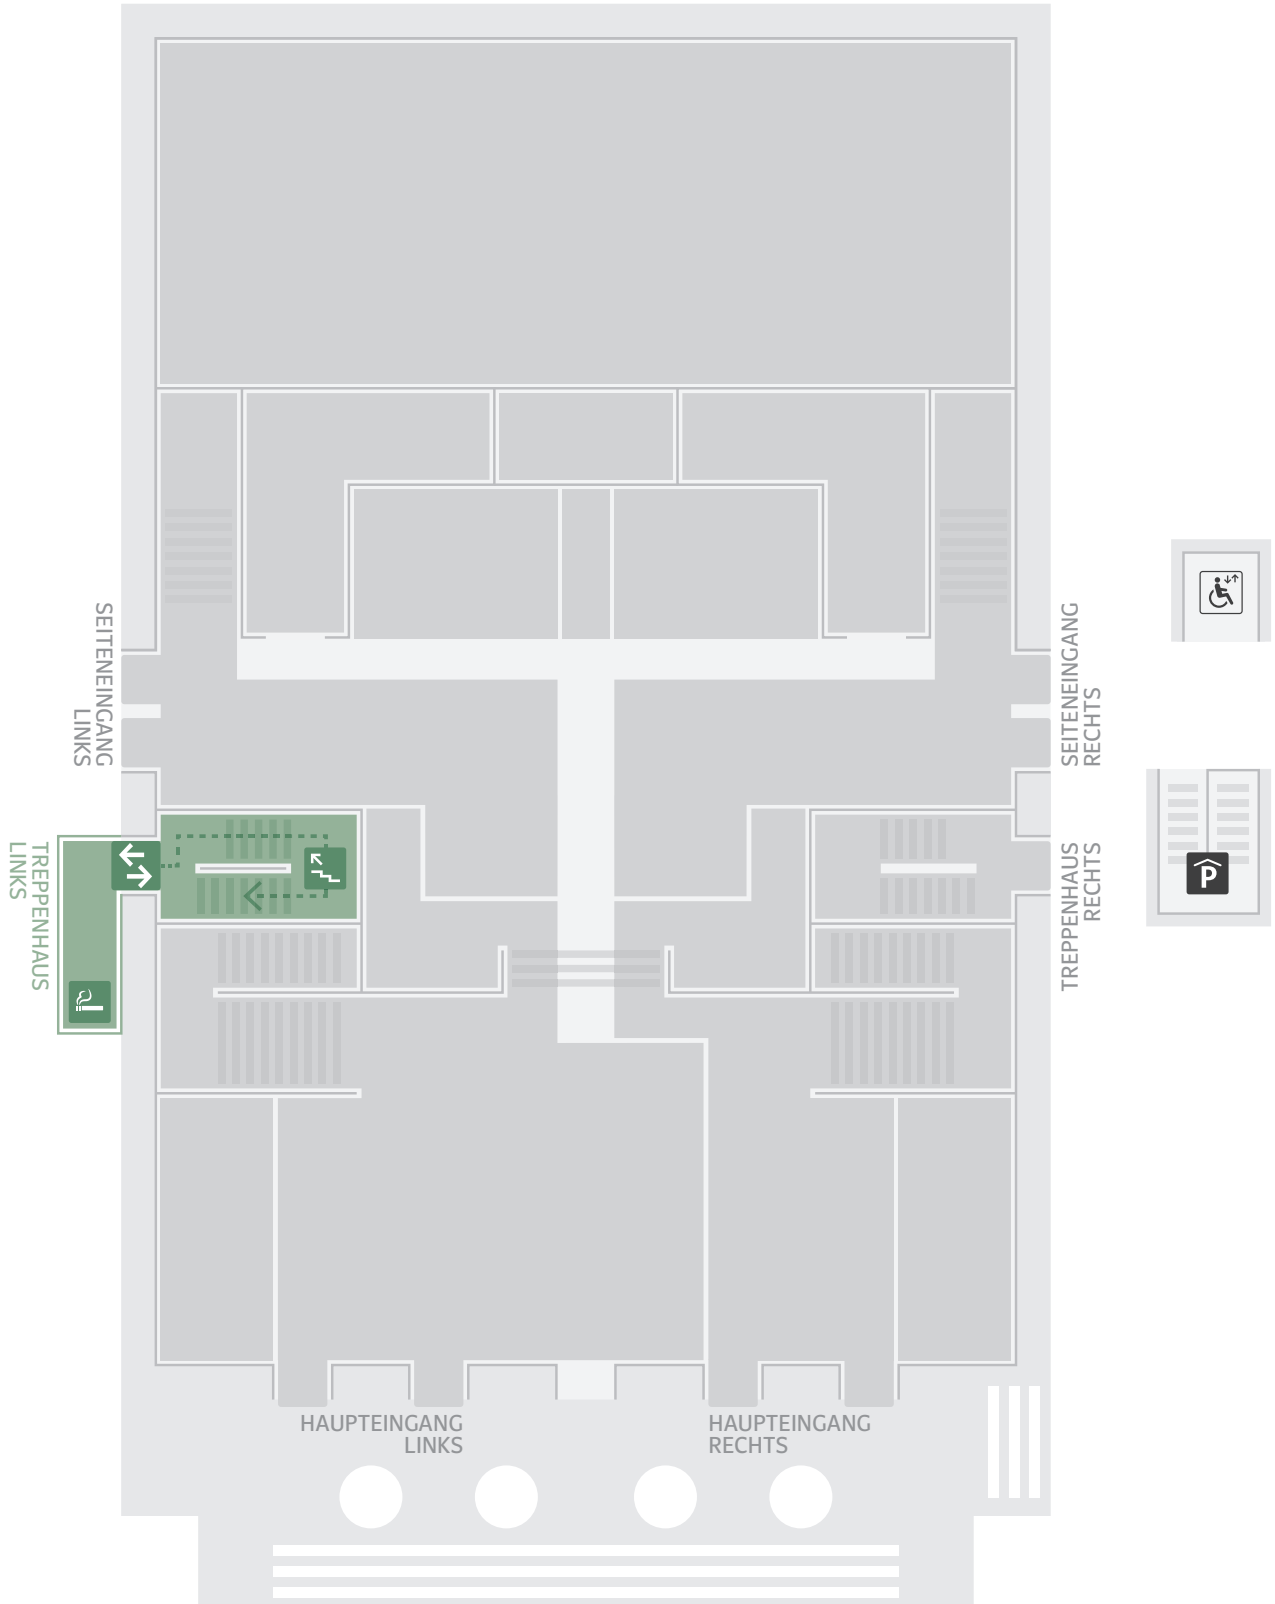

TIROLER LANDESTHEATER . GROSSES HAUS
ERDGESCHOSS