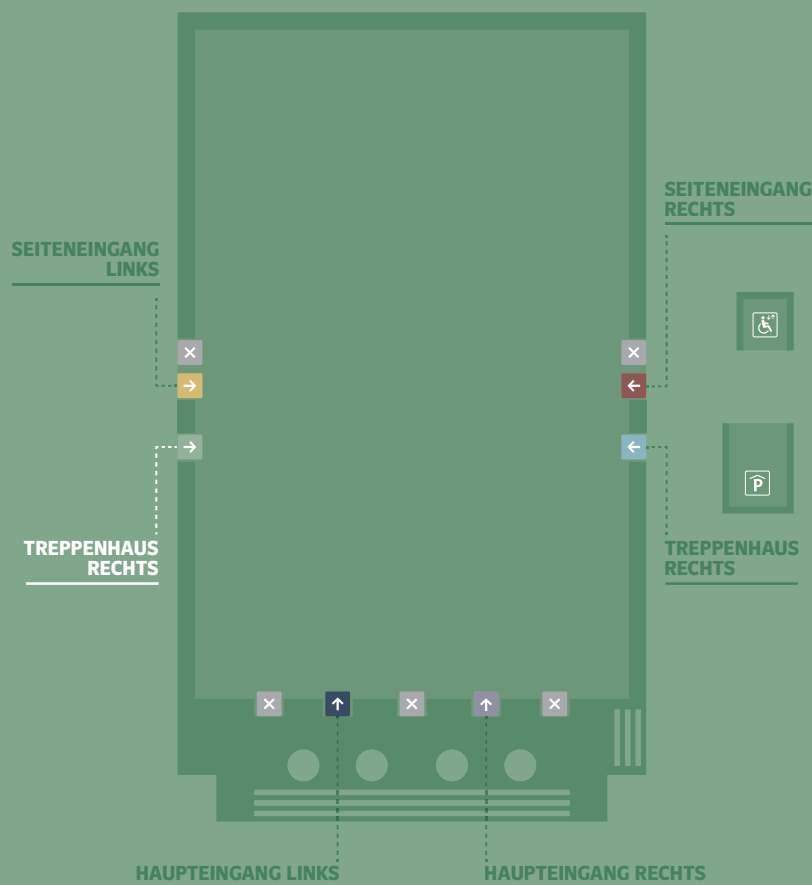

TREPPENHAUS LINKS

LOGEN LINKS (1. RANG), LOGEN LINKS, BALKON LINKS (2. RANG)

Bitte nehmen Sie Ihre Garderobe mit in Ihre Loge

Ihr Raucherbereich befindet sich vor Ihrem Eingang

Ihr WC befindet sich auf Ihrem Rang

Die Abendkassa befindet sich im Haus der Musik Innsbruck

Ihr WC befindet sich auf dem 1. Rang Rechts, bitte benützen Sie hierfür den Lift

Der Aufzug befindet sich beim Seiteneingang Rechts

Ihr Pausenbereich befindet sich im Foyer auf dem 1. Rang

BESUCHERBEREICHE TREPPENHAUS LINKS

TIROLER LANDESTHEATER . GROSSES HAUS
ERDGESCHOSS

BESUCHERBEREICHE TREPPENHAUS LINKS

**TIROLER
LANDESTHEATER UND
SYMPHONIEORCHESTER
INNSBRUCK**

TIROLER LANDESTHEATER . GROSSES HAUS
1. OBERGESCHOSS (PARKETT)

BESUCHERBEREICHE TREPPENHAUS LINKS

**TIROLER
LANDESTHEATER UND
SYMPHONIEORCHESTER
INNSBRUCK**

TIROLER LANDESTHEATER . GROSSES HAUS
2. OBERGESCHOSS (1. RANG)