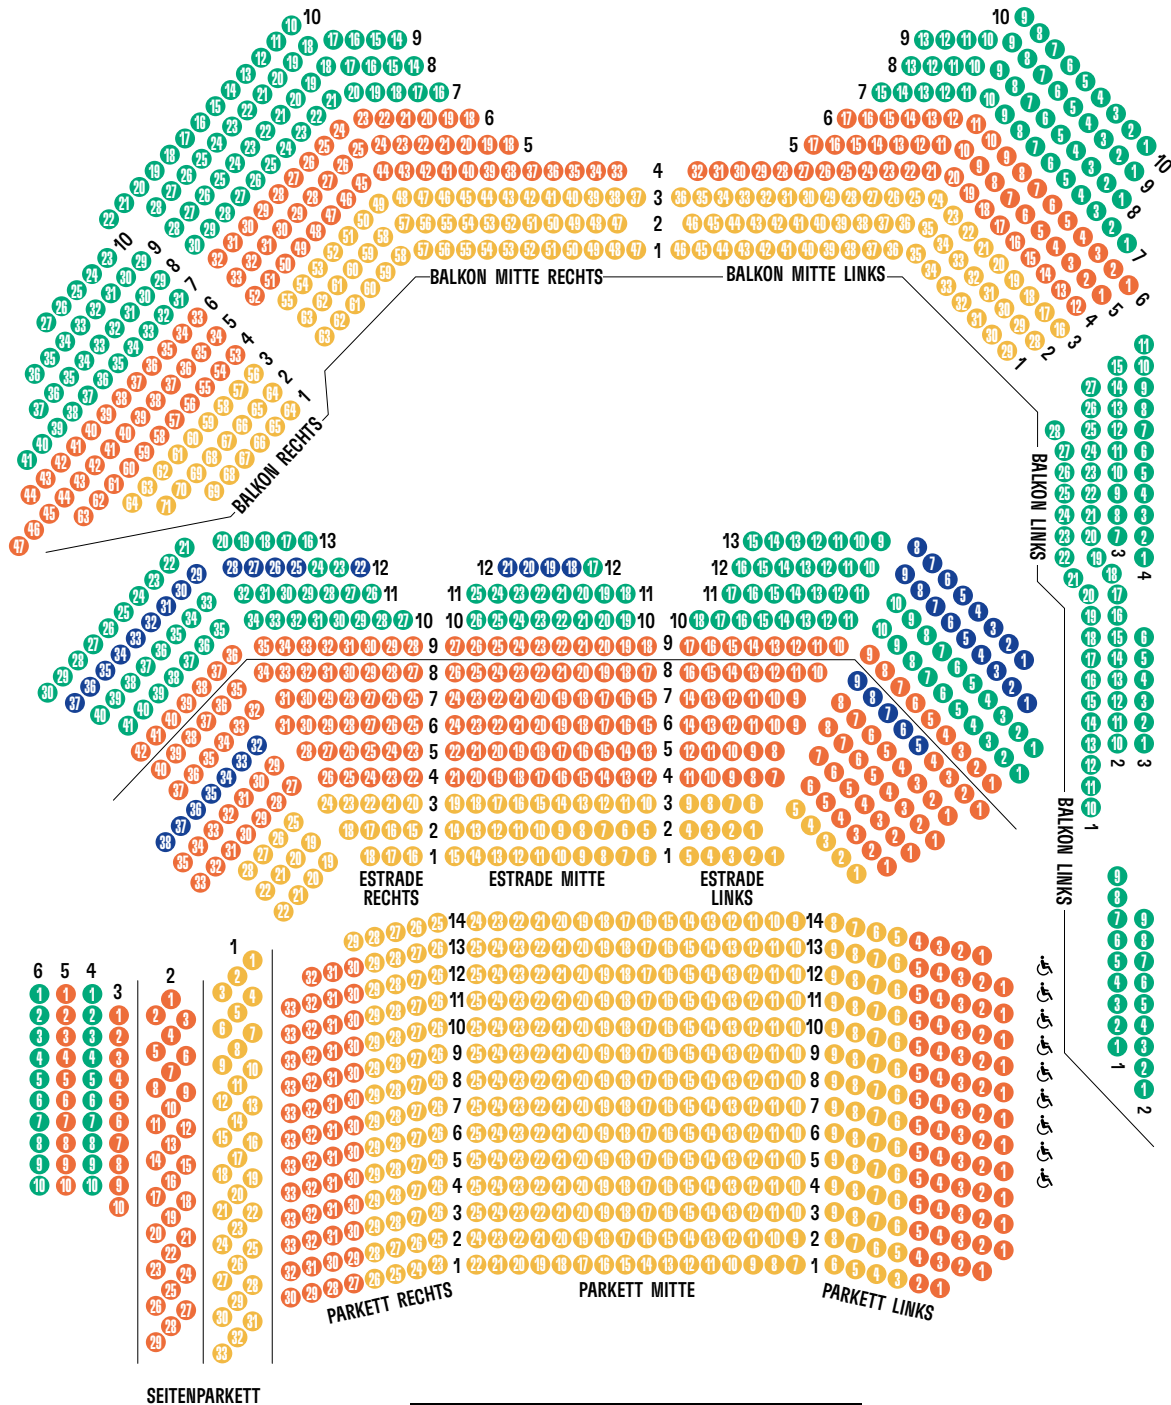

# TIROLER LANDESTHEATER

## CONGRESS INNSBRUCK / SAAL TIROL

PREISGRUPPE	KAT 1	KAT 2	KAT 3	KAT 4
SB SYMPHONIEKONZERT	€ 57	48 €	€ 39	€ 28
SC NEUJAHRSKONZERT*	€ 108	93 €	€ 69	€ 48
SA NJK GENERALPROBE*	€ 65	55 €	—	—
SD SONDERKONZERT	€ 32	27 €	€ 22	€ 17

\*BEIM NEUJAHRSKONZERT UND BEI DER NEUJAHRSKONZERT-GENERALPROBE GIBT ES EINE EIGENE KATEGORIEEINTEILUNG (SIEHE IM ONLINESHOP UNTER WWW.LANDESTHEATER.AT)

ALLE UNTER 27 JAHREN, GRUNDWEHR- UND ZIVILDIENTER (OHNE ALTERSBEGRENZUNG), MENSCHEN MIT BEHINDERUNG VON MIND. 50 % UND DEREN EINGETRAGENE BEGLEITPERSON ERHALTEN 40 % ERMÄSSIGUNG.